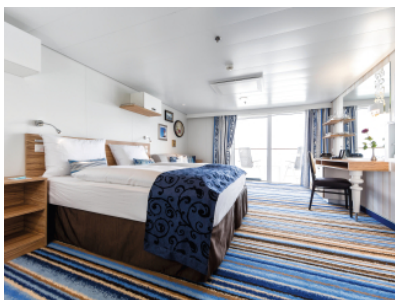

КАЮТА С БАЛКОН - ВКНО

Площ на каютата: 17 m² + Балкон: 5-7 m²

Оборудване: Bademantel, Espresso-Maschine, Slipper, Klimaanlage, TV, Safe, Telefon, Haartrockner, Bad mit Dusche/WC, besondere SPA Pflegeprodukte, 1 Strandtasche und 1 Schlüsselband p.P., inkl. Wohlfühl-Paket, Balkon mit Tisch und 2 Stühlen

Снимката е илюстративна и не гарантира изгледа, обзавеждането и разположението на резервираната от вас каюта.