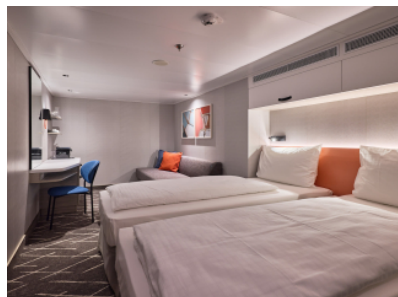

Каюти

Снимката е илюстративна и не гарантира изгледа, обзавеждането и разположението

на резервираната от вас каюта.

ВЪТРЕШНА КАЮТА - INAO

Площ на каютата: 14-17 m²

Оборудване: Bademantel, Espresso-Maschine, Slipper, Klimaanlage, TV, Safe, Telefon, Haartrockner, Bad mit Dusche/WC, barrierefreie Kabinen auf Anfrage

Снимката е илюстративна и не гарантира изгледа, обзавеждането и разположението

на резервираната от вас каюта.

ВЪТРЕШНА КАЮТА - ИКАО

Площ на каютата: 14-17 m²

Оборудване: Bademantel, Espresso-Maschine, Slipper, Klimaanlage, TV, Safe, Telefon, Haartrockner, Bad mit Dusche/WC, barrierefreie Kabinen auf Anfrage

ВЪТРЕШНА КАЮТА - INBO

Площ на каютата: 14-17 m²

Оборудване: Bademantel, Espresso-Maschine, Slipper, Klimaanlage, TV, Safe, Telefon, Haartrockner, Bad mit Dusche/WC, barrierefreie Kabinen auf Anfrage

Снимката е илюстративна и не гарантира изгледа, обзавеждането и разположението на резервираната от вас каюта.

ВЪТРЕШНА КАЮТА - INCO

Площ на каютата: 14-17 m²

Оборудване: Bademantel, Espresso-Maschine, Slipper, Klimaanlage, TV, Safe, Telefon, Haartrockner, Bad mit Dusche/WC, barrierefreie Kabinen auf Anfrage

Снимката е илюстративна и не гарантира изгледа, обзавеждането и разположението на резервираната от вас каюта.