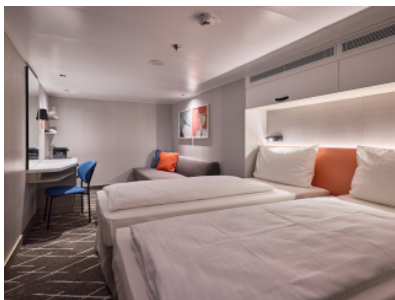

Каюти

Снимката е илюстративна и не гарантира изгледа, обзавеждането и разположението

на резервираната от вас каюта.

ВЪТРЕШНА КАЮТА - INAO

Площ на каютата: 14-17 m²

Оборудване: Bademantel, Espresso-Maschine, Slipper, Klimaanlage, TV, Safe, Telefon, Haartrockner, Bad mit Dusche/WC, barrierefreie Kabinen auf Anfrage

ВЪТРЕШНА КАЮТА - INCO

Площ на каютата: 14-17 m²

Оборудване: Bademantel, Espresso-Maschine, Slipper, Klimaanlage, TV, Safe, Telefon, Haartrockner, Bad mit Dusche/WC, barrierefreie Kabinen auf Anfrage

Снимката е илюстративна и не гарантира изгледа, обзавеждането и разположението на резервираната от вас каюта.

ВЪТРЕШНА КАЮТА - IKCO

Площ на каютата: 14-17 m²

Оборудване: Bademantel, Espresso-Maschine, Slipper, Klimaanlage, TV, Safe, Telefon, Haartrockner, Bad mit Dusche/WC, barrierefreie Kabinen auf Anfrage

Снимката е илюстративна и не гарантира изгледа, обзавеждането и разположението на резервираната от вас каюта.

ВЪТРЕШНА КАЮТА - INUS

Площ на каютата: 14-17 m²

Оборудване: Bademantel, Espresso-Maschine, Slipper, Klimaanlage, TV, Safe, Telefon, Haartrockner, Bad mit Dusche/WC, barrierefreie Kabinen auf Anfrage

Снимката е илюстративна и не гарантира изгледа, обзавеждането и разположението на резервираната от вас каюта.