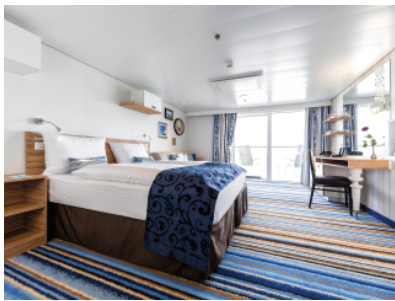

КАЮТА С БАЛКОН - BKGO

Площ на каютата: 17 m² + Балкон: 5-7 m²

Оборудване: Bademantel, Espresso-Maschine, Slipper, Klimaanlage, TV, Safe, Telefon, Haartrockner, Bad mit Dusche/WC, barrierefreie Kabinen auf Anfrage, Balkon mit Tisch und 2 Stühlen

Снимката е илюстративна и не гарантира изгледа, обзавеждането и разположението на резервираната от вас каюта.