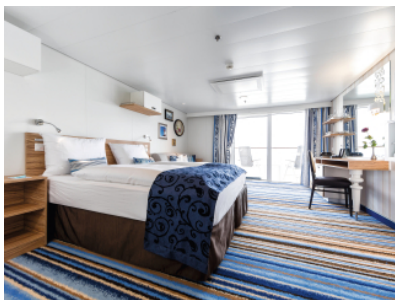

КАЮТА С БАЛКОН - ВКСО

Площ на каютата: 17 m² + Балкон: 5-7 m²

Оборудване: Bademantel, Espresso-Maschine, Slipper, Klimaanlage, TV, Safe, Telefon, Haartrockner, Bad mit Dusche/WC, barrierefreie Kabinen auf Anfrage, Balkon mit Tisch und 2 Stühlen

Снимката е илюстративна и не гарантира изгледа, обзавеждането и разположението на резервираната от вас каюта.