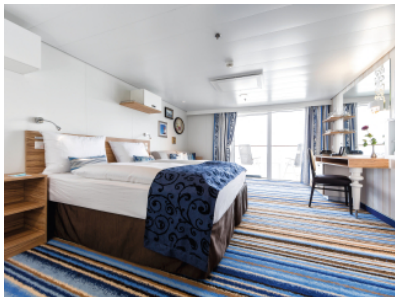

КАЮТА С БАЛКОН - BKNO

Площ на каютата: 17 m² + Балкон: 5-7 m²

Оборудване: Bademantel, Espresso-Maschine, Slipper, Klimaanlage, TV, Safe, Telefon, Haartrockner, Bad mit Dusche/WC, barrierefreie Kabinen auf Anfrage, Balkon mit Tisch und 2 Stühlen

Снимката е илюстративна и не гарантира изгледа, обзавеждането и разположението на резервираната от вас каюта.