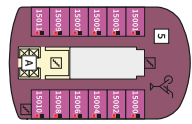

Палуба 15 Brise