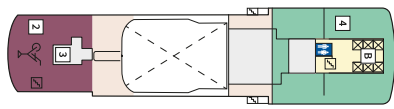

Палуба 15 Brise