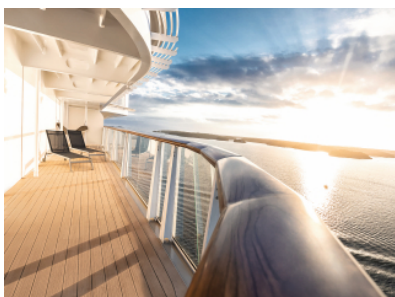

ПРЕМИУМ КАЮТА С ВЕРАНДА - VKPO

Площ на каютата: 17 m² + Веранда: 30 m²

Оборудване: Bademantel, Espresso-Maschine, Slipper, Klimaanlage, TV, Safe, Telefon, Haartrockner, Bad mit Dusche/WC, Hängematte, Balkon/Veranda mit Tisch und 2 Stühlen, 2 Liegestühle

Снимката е илюстративна и не гарантира изгледа, обзавеждането и разположението на резервираната от вас каюта.