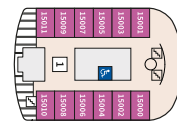

Палуба 16 Möwe