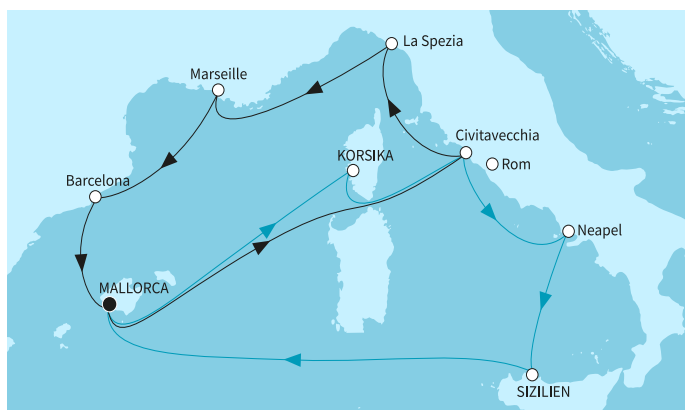

КРУИЗНА КОМПАНИЯ: TUI CRUISES
КОРАБ: MEIN SCHIFF 4 ⚓⚓⚓⚓

Картата е само за обща ориентация. Координатите са приблизителни и не целят да покажат точната локация на кораба.

Легенда: "А" - начална точка; "В" - крайна точка; "О" - начална и крайна точка