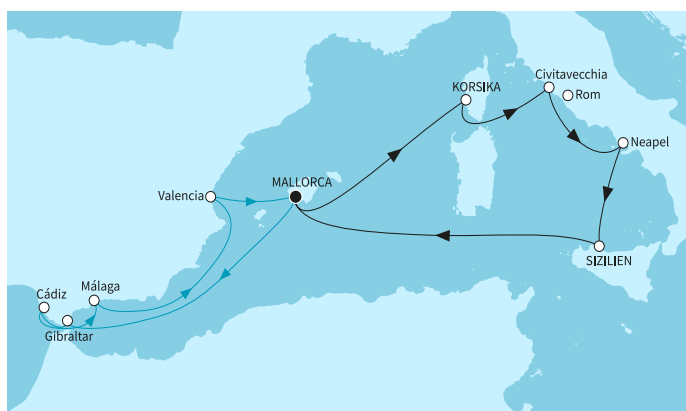

КРУИЗНА КОМПАНИЯ: TUI CRUISES

КОРАБ: MEIN SCHIFF 4 ⚓⚓⚓⚓

Картата е само за обща ориентация. Координатите са приблизителни и не целят да покажат точната локация на кораба.

Легенда: "А" - начална точка; "В" - крайна точка; "О" - начална и крайна точка