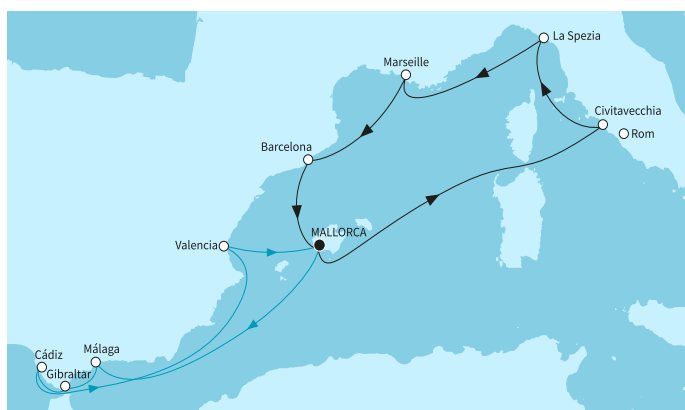

КРУИЗНА КОМПАНИЯ: TUI CRUISES

КОРАБ: MEIN SCHIFF 4 ⚓⚓⚓⚓

Картата е само за обща ориентация. Координатите са приблизителни и не целят да покажат точната локация на кораба.

Легенда: "A" - начална точка; "B" - крайна точка; "O" - начална и крайна точка

Маршрут

	ДЕН	ТОЧКА	ДЪРЖАВА	ПРИСТИГАНЕ	ТРЪГВАНЕ
	1	Палма де Майорка ▼	Испания	-	22:00
	2	В открито море ▼		-	-
	3	Малага ▼	Испания	08:00	22:00
	4	Гибралтар ▼	Гибралтар	08:00	19:00
	5	Кадиз ▼	Испания	08:00	19:00
	6	В открито море ▼		-	-
	7	Валенсия ▼	Испания	07:00	17:00
	8	Палма де Майорка ▼	Испания	04:00	22:00
	9	В открито море ▼		-	-
	10	Рим (порт Чивитавекия) ▼	Италия	07:00	19:30
	11	Ла Специя ▼	Италия	07:30	19:00
	12	В открито море ▼		-	-
	13	Сух док Марсилия ▼	Франция	08:00	18:00
	14	Барселона ▼	Испания	08:00	18:00
	15	Палма де Майорка ▼	Испания	04:00	-