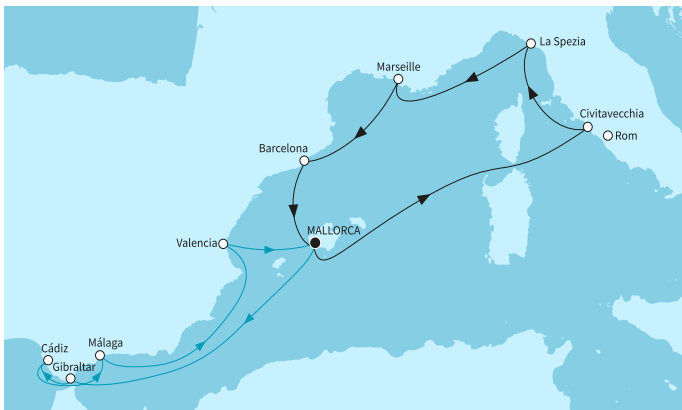

КРУИЗНА КОМПАНИЯ: TUI CRUISES - MEIN SCHIFF

КОРАБ: MEIN SCHIFF 4 ⚓⚓⚓⚓

Картата е само за обща ориентация. Координатите са приблизителни и не целят да покажат точната локация на кораба.

Легенда: "А" - начална точка; "В" - крайна точка; "О" - начална и крайна точка

Маршрут

	ДЕН	ТОЧКА	ДЪРЖАВА	ПРИСТИГАНЕ	ТРЪГВАНЕ
	1	Палма де Майорка ▼	Испания	-	22:00
	2	В открито море ▼		-	-
	3	Рим (порт Чивитавекия) ▼	Италия	07:00	19:30
	4	Ла Специя ▼	Италия	07:30	19:00
	5	В открито море ▼		-	-
	6	Сух док Марсилия ▼	Франция	08:00	18:00
	7	Барселона ▼	Испания	08:00	18:00
	8	Палма де Майорка ▼	Испания	04:00	22:00
	9	В открито море ▼		-	-
	10	Гибралтар ▼	Гибралтар	08:00	18:00
	11	Кадиз ▼	Испания	08:00	19:00
	12	Малага ▼	Испания	08:00	19:00
	13	В открито море ▼		-	-
	14	Валенсия ▼	Испания	08:00	18:00
	15	Палма де Майорка ▼	Испания	04:00	-