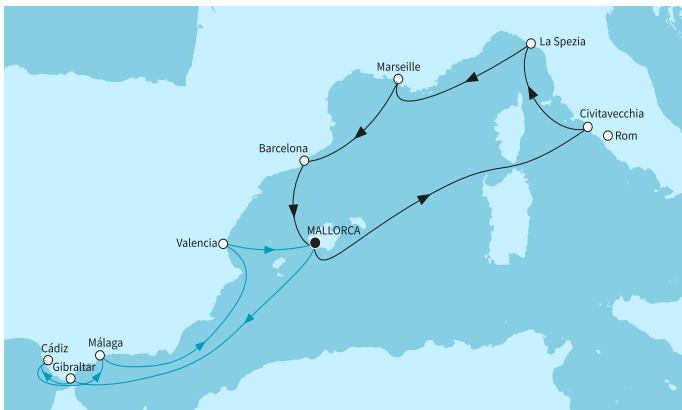

КРУИЗНА КОМПАНИЯ: TUI CRUISES
КОРАБ: MEIN SCHIFF 4 ⚓⚓⚓⚓

Картата е само за обща ориентация. Координатите са приблизителни и не целят да покажат точната локация на кораба.

Легенда: "А" - начална точка; "В" - крайна точка; "О" - начална и крайна точка