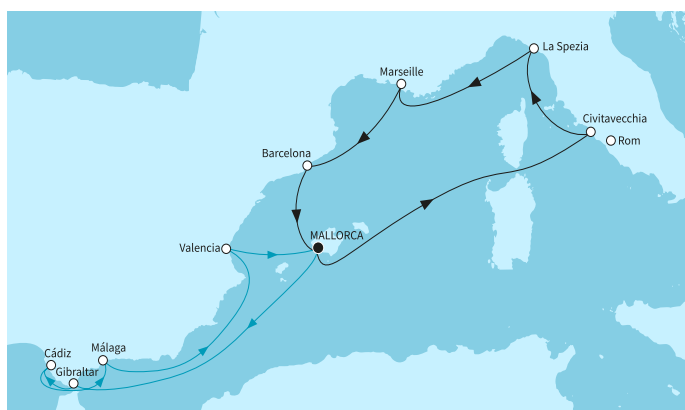

КРУИЗНА КОМПАНИЯ: TUI CRUISES

КОРАБ: MEIN SCHIFF 4 ⚓⚓⚓⚓

Картата е само за обща ориентация. Координатите са приблизителни и не целят да покажат точната локация на кораба.

Легенда: "А" - начална точка; "В" - крайна точка; "О" - начална и крайна точка

Маршрут

	ДЕН	ТОЧКА	ДЪРЖАВА	ПРИСТИГАНЕ	ТРЪГВАНЕ
	1	Палма де Майорка ▼	Испания	-	22:00
	2	В открито море ▼		-	-
	3	Рим (порт Чивитавекия) ▼	Италия	07:00	19:30
	4	Ла Специя ▼	Италия	07:30	19:00
	5	В открито море ▼		-	-
	6	Сух док Марсилия ▼	Франция	08:00	18:00
	7	Барселона ▼	Испания	08:00	18:00
	8	Палма де Майорка ▼	Испания	04:00	22:00
	9	В открито море ▼		-	-
	10	Гибралтар ▼	Гибралтар	08:00	18:00
	11	Кадиз ▼	Испания	08:00	19:00
	12	Малага ▼	Испания	08:00	19:00
	13	В открито море ▼		-	-
	14	Валенсия ▼	Испания	08:00	18:00
	15	Палма де Майорка ▼	Испания	04:00	-