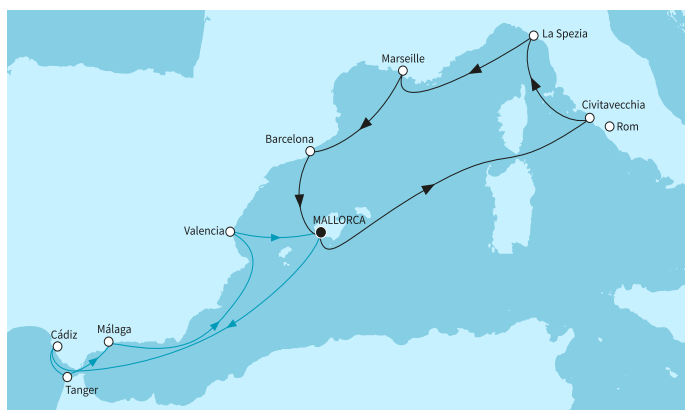

КРУИЗНА КОМПАНИЯ: TUI CRUISES
КОРАБ: MEIN SCHIFF 4 ⚓⚓⚓⚓

Картата е само за обща ориентация. Координатите са приблизителни и не целят да покажат точната локация на кораба.

Легенда: "А" - начална точка; "В" - крайна точка; "О" - начална и крайна точка

Маршрут

	ДЕН	ТОЧКА	ДЪРЖАВА	ПРИСТИГАНЕ	ТРЪГВАНЕ
	1	Палма де Майорка ▼	Испания	-	22:00
	2	В открито море ▼		-	-
	3	Рим (порт Чивитавекия) ▼	Италия	07:00	19:30
	4	Ла Специя ▼	Италия	07:30	19:00
	5	В открито море ▼		-	-
	6	Сух док Марсилия ▼	Франция	08:00	18:00
	7	Барселона ▼	Испания	08:00	18:00
	8	Палма де Майорка ▼	Испания	04:00	22:00
	9	В открито море ▼		-	-
	10	Кадиз ▼	Испания	08:00	21:00
	11	Танжер ▼	Мароко	07:00	20:00
	12	Малага ▼	Испания	08:00	19:00
	13	В открито море ▼		-	-
	14	Валенсия ▼	Испания	08:00	18:00
	15	Палма де Майорка ▼	Испания	04:00	-