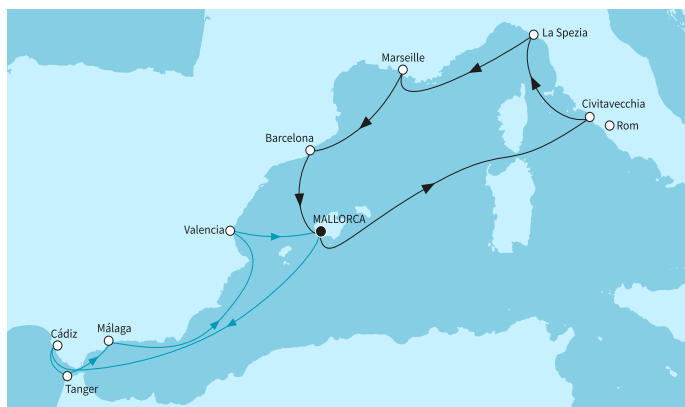

Най-ниска цена на човек в двойна каюта за избрания период

КРУИЗНА КОМПАНИЯ: TUI CRUISES
КОРАБ: MEIN SCHIFF 4 ⚓⚓⚓⚓

Картата е само за обща ориентация. Координатите са приблизителни и не целят да покажат точната локация на кораба.