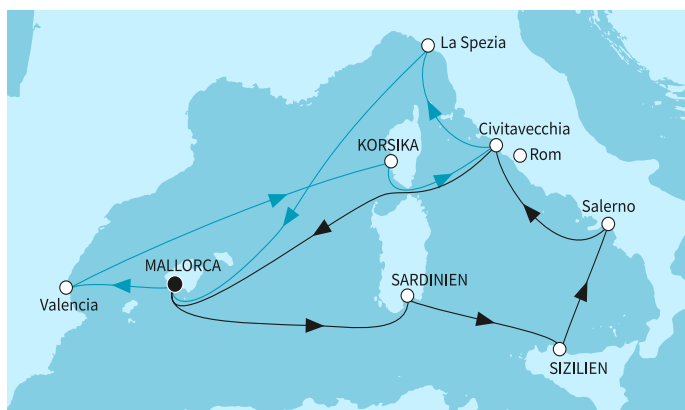

КРУИЗНА КОМПАНИЯ: TUI CRUISES
КОРАБ: MEIN SCHIFF 3

Картата е само за обща ориентация. Координатите са приблизителни и не целят да покажат точната локация на кораба.

Легенда: "А" - начална точка; "В" - крайна точка; "О" - начална и крайна точка

Маршрут

	ДЕН	ТОЧКА	ДЪРЖАВА	ПРИСТИГАНЕ	ТРЪГВАНЕ
	1	Палма де Майорка ▼	Испания	-	22:00
	2	В открито море ▼		-	-
	3	Каляри (Сардиния) ▼	Италия	08:00	19:00
	4	Палермо (Сицилия) ▼	Италия	08:00	19:00
	5	Салерно ▼	Италия	07:00	18:00
	6	Рим (порт Чивитавекия) ▼	Италия	07:00	19:30
	7	В открито море ▼		-	-
	8	Палма де Майорка ▼	Испания	04:00	22:00
	9	Валенсия ▼	Испания	08:00	18:00
	10	В открито море ▼		-	-
	11	Ажаксьо (Аячо) ▼	Франция	08:00	19:00
	12	Рим (порт Чивитавекия) ▼	Италия	07:00	19:30
	13	Ла Специя ▼	Италия	07:30	19:00
	14	В открито море ▼		-	-
	15	Палма де Майорка ▼	Испания	04:00	-