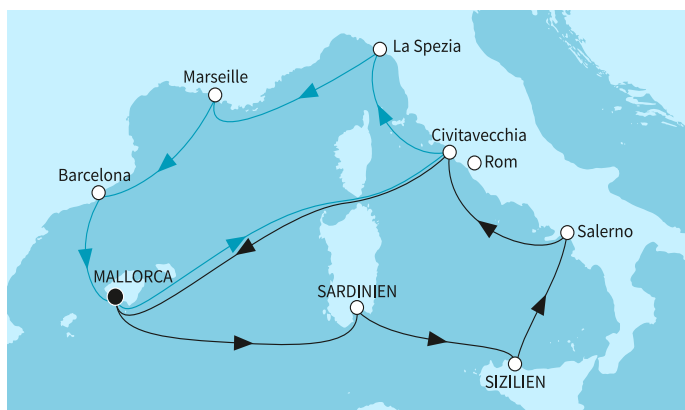

КРУИЗНА КОМПАНИЯ: TUI CRUISES
КОРАБ: MEIN SCHIFF 7 ⚓⚓⚓⚓⚓

Картата е само за обща ориентация. Координатите са приблизителни и не целят да покажат точната локация на кораба.

Легенда: "А" - начална точка; "В" - крайна точка; "О" - начална и крайна точка

Маршрут

	ДЕН	ТОЧКА	ДЪРЖАВА	ПРИСТИГАНЕ	ТРЪГВАНЕ
	1	Палма де Майорка ▼	Испания	-	22:00
	2	В открито море ▼		-	-
	3	Каляри (Сардиния) ▼	Италия	07:00	18:00
	4	Палермо (Сицилия) ▼	Италия	08:00	18:00
	5	Салерно ▼	Италия	07:00	18:30
	6	Рим (порт Чивитавекия) ▼	Италия	07:00	19:30
	7	В открито море ▼		-	-
	8	Палма де Майорка ▼	Испания	04:00	22:00
	9	В открито море ▼		-	-
	10	Рим (порт Чивитавекия) ▼	Италия	07:00	19:30
	11	Ла Специя ▼	Италия	07:30	19:00
	12	В открито море ▼		-	-
	13	Сух док Марсилия ▼	Франция	08:00	19:00
	14	Барселона ▼	Испания	07:00	18:00
	15	Палма де Майорка ▼	Испания	04:00	-