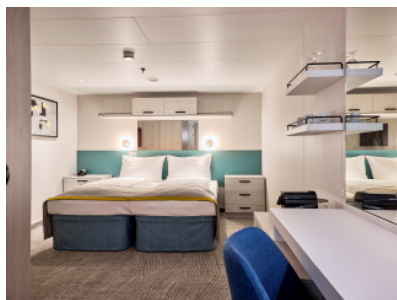

- Круизният билет на TUI се получава след успешна онлайн регистрация в клиентския сайт на круизната компания. След като заплатите своя круиз изцяло, може да направите своята онлайн регистрация не по-рано от 10 дни преди датата на отплаване и да получите своя билет.
- Необходимо е издаване на предварителна виза за български граждани ако по маршрута имате посещение на някоя от следните държави: Австралия, САЩ, Индия, Канада, Намибия, ЮАР, Мозамбик, Тайланд, Куба, Пуерто Рико и др.
- Виза на място може да си издаде при посещение на някоя от следните държави: Бахрейн, Виетнам, Египет, Индонезия, Йордания, Камбоджа, Мадагаскар, Папуа Нова Гвинея, Ямайка.
  Русия - при круизно пътуване с посещение на Санкт Петербург е необходимо предварително издаване на електронна виза.

Повече информация относно визовите изисквания за български граждани можете да получите на сайта на Министерството на външните работи на Република България или просто ни попитайте.

Чуждестранни граждани, може да проверят визовите изисквания, валидни за техните държави на страниците на техните консулски отдели, външно министерство или съответните служби.

Кораб

Mein Schiff 7

ТЕХНИЧЕСКА ИНФОРМАЦИЯ

Брой пътници: 2896

Последна година на реновация: -

Полезен обем: 111500

Дължина: 315.7

Електрическо напрежение: -

Брой екипаж: 1000

Година на пускане на вода: 2024

Ширина: 35.8

Скорост: 21.7

Каюти

ВЪТРЕШНА КАЮТА - INA0

Площ на каютата: 17 m²

Оборудване: Bademantel, Espresso-Maschine, Slipper, Klimaanlage, TV, Safe, Telefon, Haartrockner, Bad mit Dusche/WC, barrierefreie Kabinen auf Anfrage

Снимката е илюстративна и не гарантира изгледа, обзавеждането и разположението на резервираната от вас каюта.