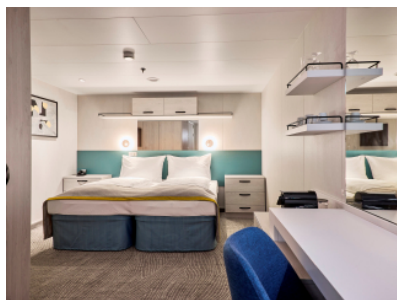

Снимката е илюстративна и не гарантира изгледа, обзавеждането и разположението на резервираната от вас каюта.

ВЪТРЕШНА КАЮТА - INBO

Площ на каютата: 17 m²

Оборудване: Bademantel, Espresso-Maschine, Slipper, Klimaanlage, TV, Safe, Telefon, Haartrockner, Bad mit Dusche/WC, barrierefreie Kabinen auf Anfrage

Снимката е илюстративна и не гарантира изгледа, обзавеждането и разположението на резервираната от вас каюта.

ВЪТРЕШНА КАЮТА - INUS

Площ на каютата: 17 m²

Оборудване: Bademantel, Espresso-Maschine, Slipper, Klimaanlage, TV, Safe, Telefon, Haartrockner, Bad mit Dusche/WC, barrierefreie Kabinen auf Anfrage