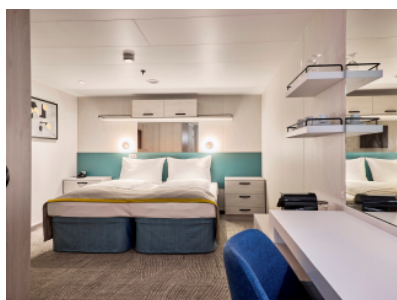

ВЪТРЕШНА КАЮТА - INBO

Площ на каютата: 17 m²

Оборудване: Bademantel, Espresso-Maschine, Slipper, Klimaanlage, TV, Safe, Telefon, Haartrockner, Bad mit Dusche/WC, barrierefreie Kabinen auf Anfrage

Снимката е илюстративна и не гарантира изгледа, обзавеждането и разположението на резервираната от вас каюта.