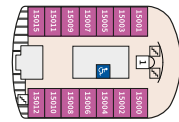

Палуба 16 Möwe