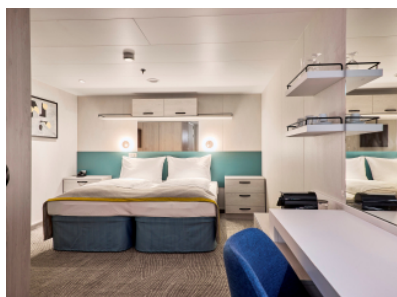

ВЪТРЕШНА КАЮТА - INBO

Площ на каютата: 17 m²

Оборудване: Bademantel, Espresso-Maschine, Slipper, Klimaanlage, TV, Safe, Telefon, Haartrockner, Bad mit Dusche/WC, barrierefreie Kabinen auf Anfrage

Снимката е илюстративна и не гарантира изгледа, обзавеждането и разположението

на резервираната от вас каюта.