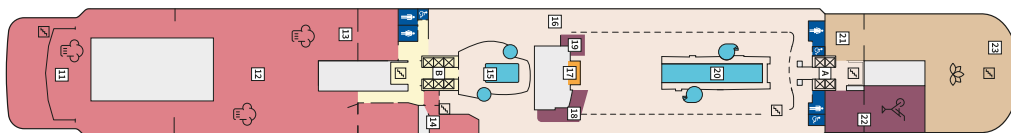

Палуба 14 Horizont