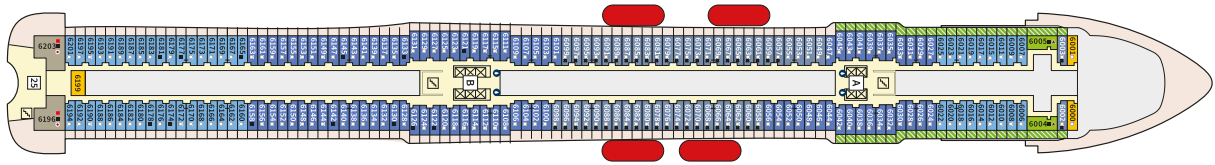

Палуба 6 Воје