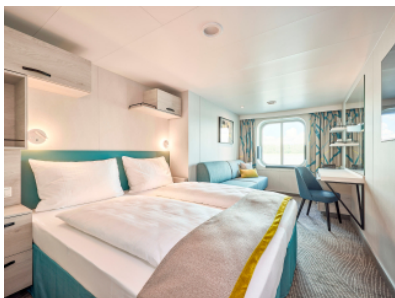

ВЪНШНА КАЮТА - AUAO

Площ на каютата: 17 m²

Оборудване: Bademantel, Espresso-Maschine, Slipper, Klimaanlage, TV, Safe, Telefon, Haartrockner, Bad mit Dusche/WC, barrierefreie Kabinen auf Anfrage

Снимката е илюстративна и не гарантира изгледа, обзавеждането и разположението на резервираната от вас каюта.