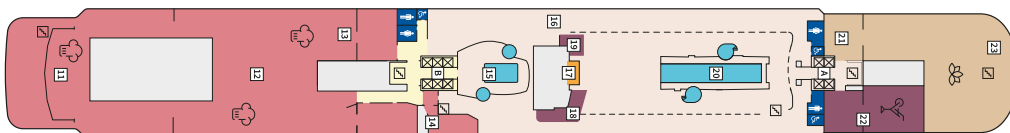

Палуба 14 Horizont