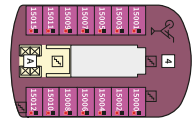

Палуба 15 Brise