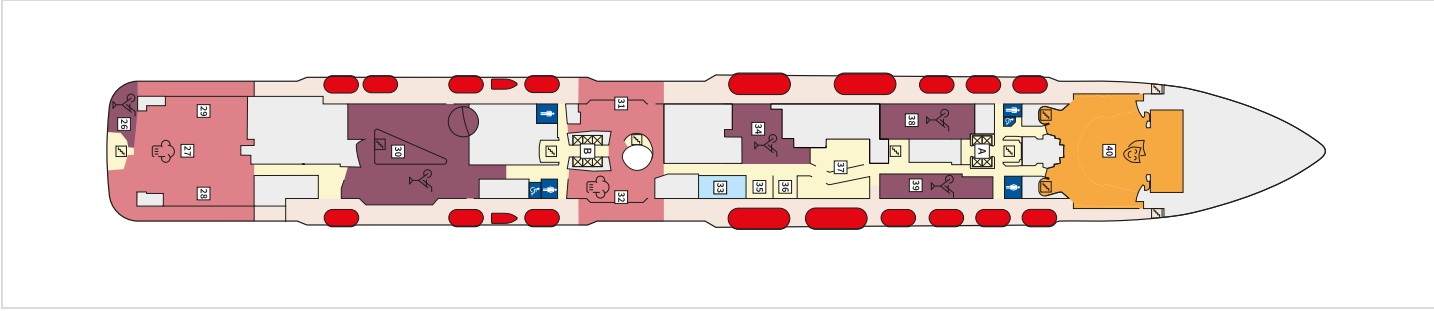

Палуба 5 Pier