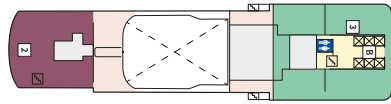

Палуба 15 Brise