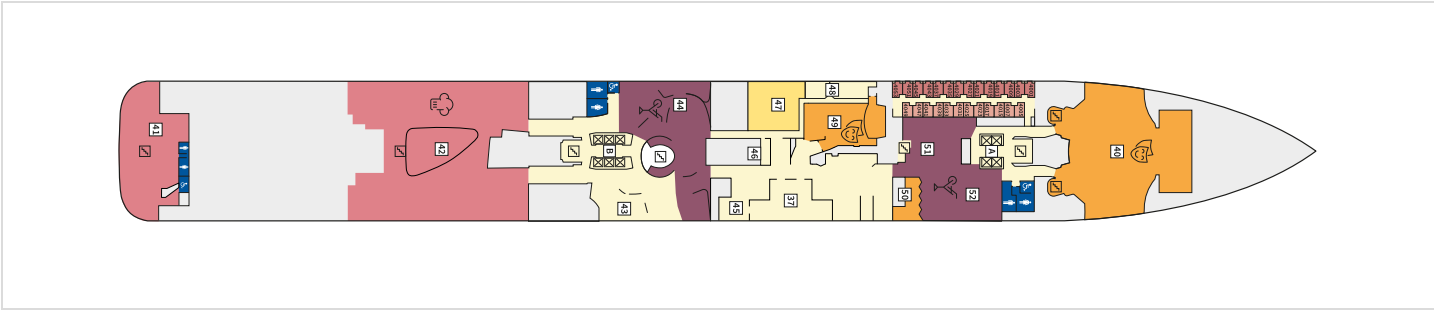

Снимката е илюстративна и не гарантира изгледа, обзавеждането и разположението на резервираната от вас каюта.

СЮИТ КРАСИВА ГЛЕДКА - SSAO

Площ на каютата: 39 m² + Балкон: 13-14 m²

Оборудване: Bademantel, Espresso-Maschine, Slipper, Klimaanlage, TV, Safe, Telefon, Haartrockner, Bad mit Dusche/WC, Doppeldusche, Spielekonsole, kostenfreier Zeitungsservice, Excellence-Service, Balkon mit Tisch und 2 Stühlen, Hängematte, Zugang zur X-Lounge, kostenfreier Internetzugang, separater Check-In, kostenfreie Getränke in der Minibar, 2 Liegestühle

Снимката е илюстративна и не гарантира изгледа, обзавеждането и разположението на резервираната от вас каюта.

Палуби

Палуба 2 Anker

Палуба 2 Anker

Палуба 3 Atlantik

Палуба 3 Atlantik

Палуба 4 Seestern

Палуба 4 Seestern