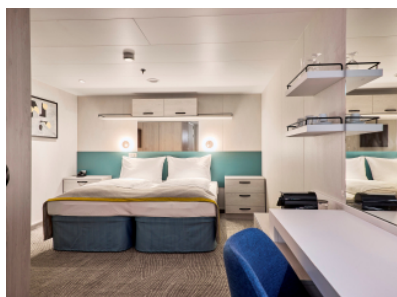

Снимката е илюстративна и не гарантира изгледа, обзавеждането и разположението

на резервираната от вас каюта.

ВЪТРЕШНА КАЮТА - INB0

Площ на каютата: 17 m²

Оборудване: Bademantel, Espresso-Maschine, Slipper, Klimaanlage, TV, Safe, Telefon, Haartrockner, Bad mit Dusche/WC, barrierefreie Kabinen auf Anfrage

Снимката е илюстративна и не гарантира изгледа, обзавеждането и разположението

на резервираната от вас каюта.

ВЪТРЕШНА КАЮТА - INBO

Площ на каютата: 17 m²

Оборудване: Bademantel, Espresso-Maschine, Slipper, Klimaanlage, TV, Safe, Telefon, Haartrockner, Bad mit Dusche/WC, barrierefreie Kabinen auf Anfrage

Снимката е илюстративна и не гарантира изгледа, обзавеждането и разположението на резервираната от вас каюта.

ВЪТРЕШНА КАЮТА - INUS

Площ на каютата: 17 m²

Оборудване: Bademantel, Espresso-Maschine, Slipper, Klimaanlage, TV, Safe, Telefon, Haartrockner, Bad mit Dusche/WC, barrierefreie Kabinen auf Anfrage