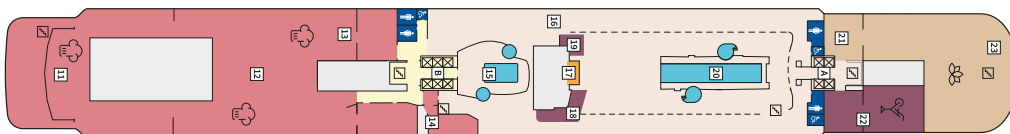

Палуба 11 Krabbe

Палуба 14 Horizont

Палуба 14 Horizont