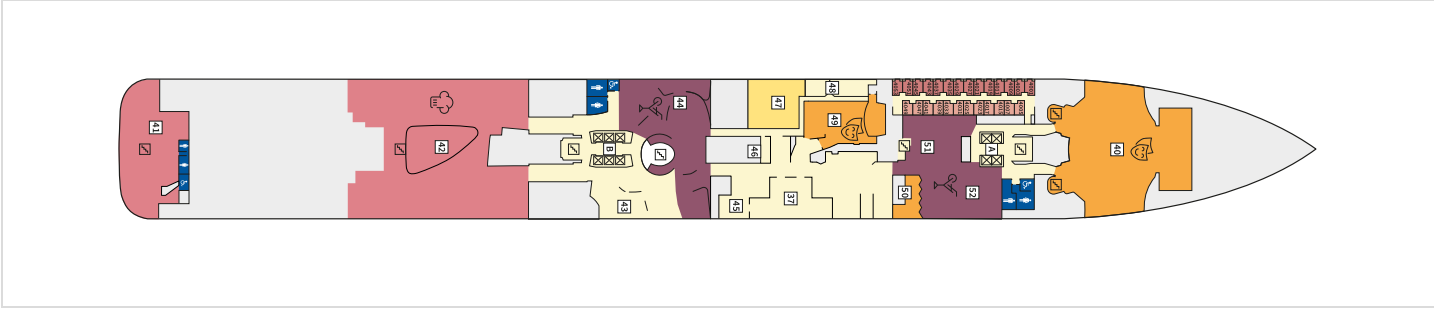

Снимката е илюстративна и не гарантира изгледа, обзавеждането и разположението на резервираната от вас каюта.

СЮИТ КРАСИВА ГЛЕДКА - SSAO

Площ на каютата: 39 m² + Балкон: 13-14 m²

Оборудване: Bademantel, Espresso-Maschine, Slipper, Klimaanlage, TV, Safe, Telefon, Haartrockner, Bad mit Dusche/WC, Doppeldusche, Spielekonsole, kostenfreier Zeitungsservice, Excellence-Service, Balkon mit Tisch und 2 Stühlen, Hängematte, Zugang zur X-Lounge, kostenfreier Internetzugang, separater Check-In, kostenfreie Getränke in der Minibar, 2 Liegestühle

Снимката е илюстративна и не гарантира изгледа, обзавеждането и разположението на резервираната от вас каюта.

Палуби

Палуба 2 Anker

Палуба 2 Anker

Палуба 3 Atlantik

Палуба 3 Atlantik

Палуба 4 Seestern

Палуба 4 Seestern