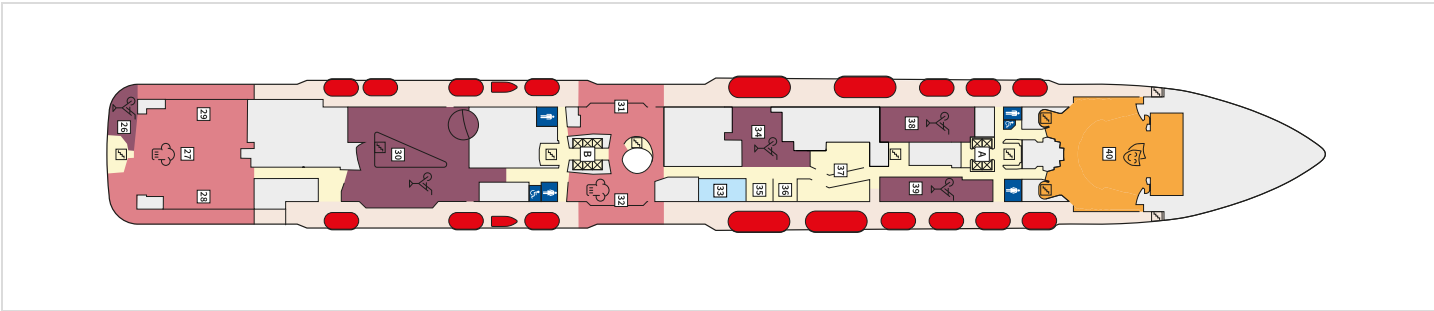

Палуба 6 Воје