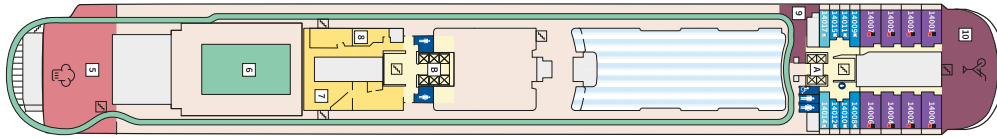

Палуба 15 Brise

Палуба 15 Brise