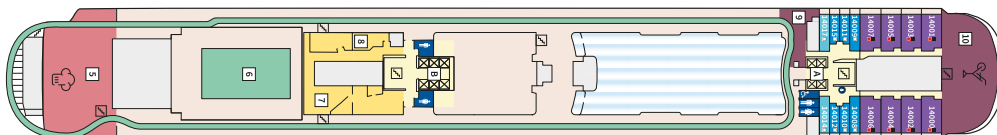

Палуба 14 Horizont