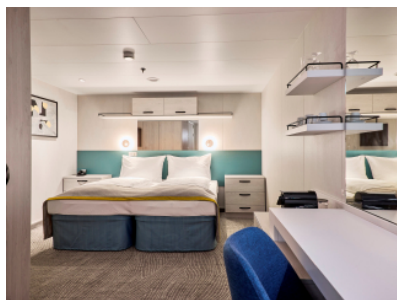

Снимката е илюстративна и не гарантира изгледа, обзавеждането и разположението

на резервираната от вас каюта.

ВЪТРЕШНА КАЮТА - INB0

Площ на каютата: 17 m²

Оборудване: Bademantel, Espresso-Maschine, Slipper, Klimaanlage, TV, Safe, Telefon, Haartrockner, Bad mit Dusche/WC, barrierefreie Kabinen auf Anfrage

Снимката е илюстративна и не гарантира изгледа, обзавеждането и разположението на резервираната от вас каюта.

ВЪТРЕШНА КАЮТА - INUS

Площ на каютата: 17 m²

Оборудване: Bademantel, Espresso-Maschine, Slipper, Klimaanlage, TV, Safe, Telefon, Haartrockner, Bad mit Dusche/WC, barrierefreie Kabinen auf Anfrage