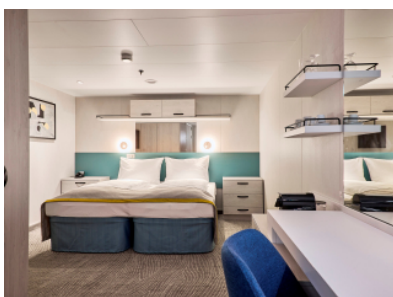

Снимката е илюстративна и не гарантира изгледа, обзавеждането и разположението на резервираната от вас каюта.

ВЪТРЕШНА КАЮТА - INB0

Площ на каютата: 17 m²

Оборудване: Bademantel, Espresso-Maschine, Slipper, Klimaanlage, TV, Safe, Telefon, Haartrockner, Bad mit Dusche/WC, barrierefreie Kabinen auf Anfrage

Снимката е илюстративна и не гарантира изгледа, обзавеждането и разположението на резервираната от вас каюта.

ВЪТРЕШНА КАЮТА - INUS

Площ на каютата: 17 m²

Оборудване: Bademantel, Espresso-Maschine, Slipper, Klimaanlage, TV, Safe, Telefon, Haartrockner, Bad mit Dusche/WC, barrierefreie Kabinen auf Anfrage