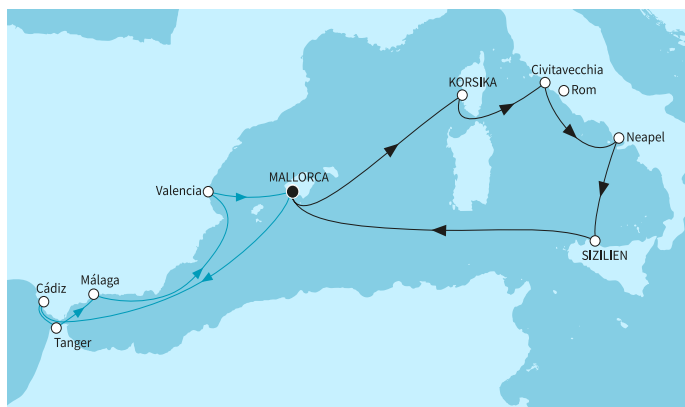

КРУИЗНА КОМПАНИЯ: TUI CRUISES
КОРАБ: MEIN SCHIFF 4 ⚓⚓⚓⚓

Картата е само за обща ориентация. Координатите са приблизителни и не целят да покажат точната локация на кораба.

Легенда: "А" - начална точка; "В" - крайна точка; "О" - начална и крайна точка