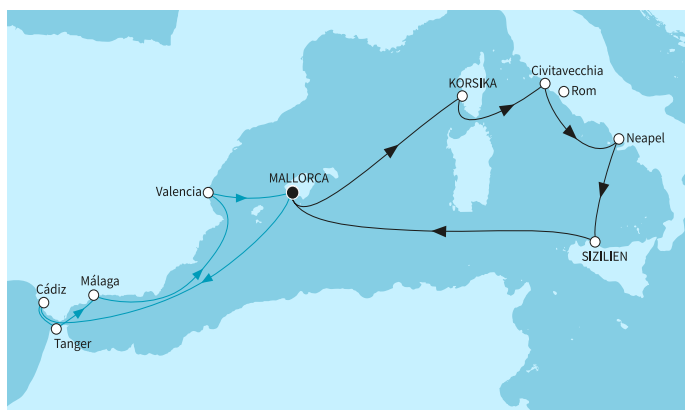

КРУИЗНА КОМПАНИЯ: TUI CRUISES
КОРАБ: MEIN SCHIFF 4    

Картата е само за обща ориентация. Координатите са приблизителни и не целят да покажат точната локация на кораба.

Легенда: "А" - начална точка; "В" - крайна точка; "О" - начална и крайна точка