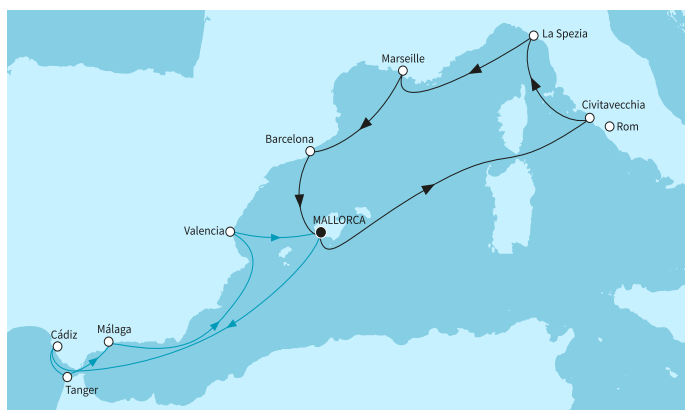

Картата е само за обща ориентация. Координатите са приблизителни и не целят да покажат точната локация на кораба.

Легенда: "А" - начална точка; "В" - крайна точка; "О" - начална и крайна точка

ЦЕНИ

Това са най-ниските цени за посочените дати на отплаване и тип каюти. Посочените цени са на човек при двама възрастни в каюта.