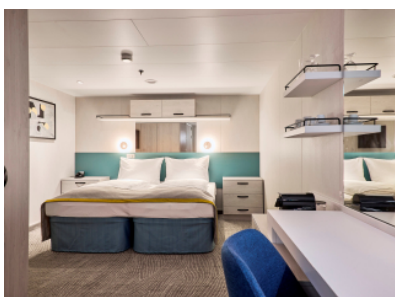

ВЪТРЕШНА КАЮТА - INBO

Площ на каютата: 17 m²

Оборудване: Bademantel, Espresso-Maschine, Slipper, Klimaanlage, TV, Safe, Telefon, Haartrockner, Bad mit Dusche/WC, barrierefreie Kabinen auf Anfrage

Снимката е илюстративна и не гарантира изгледа, обзавеждането и разположението на резервираната от вас каюта.