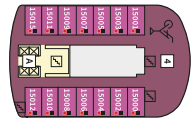

Палуба 16 Möwe