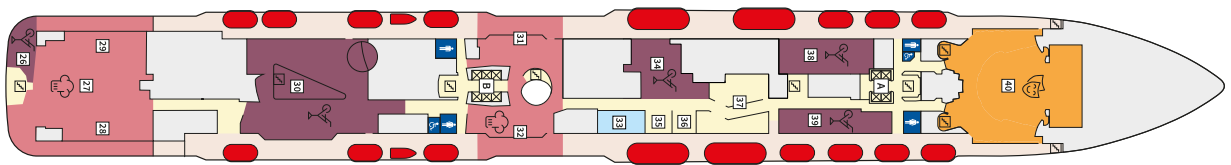

Палуба 5 Pier