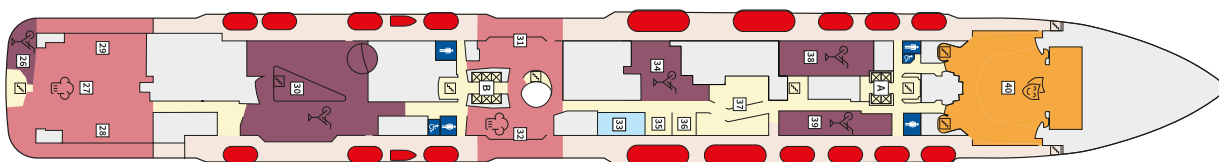

Палуба 5 Pier