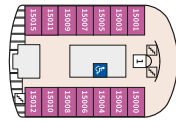

Палуба 16 Möwe