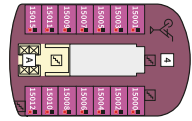

Палуба 15 Brise