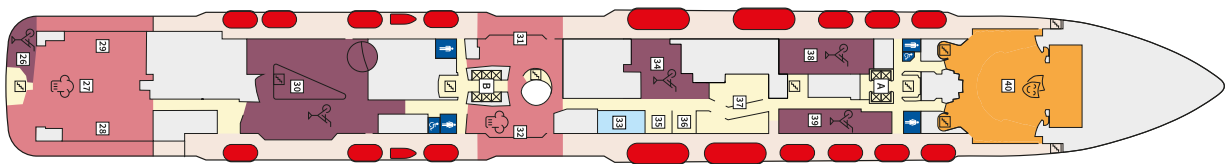

Палуба 6 Воје