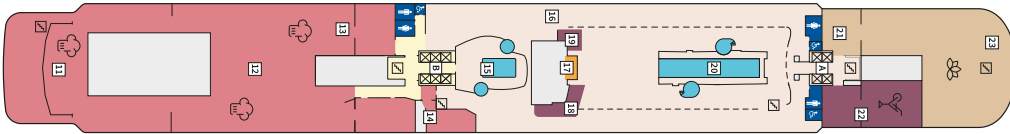

Палуба 14 Horizont

Палуба 14 Horizont