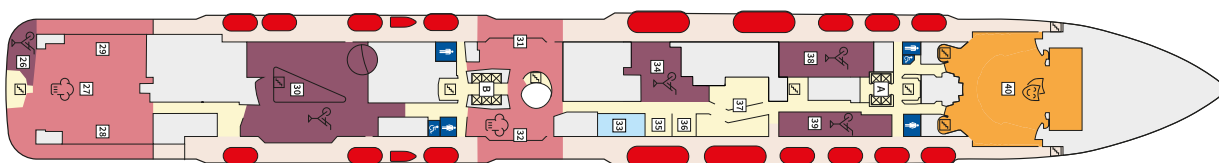

Палуба 6 Воје