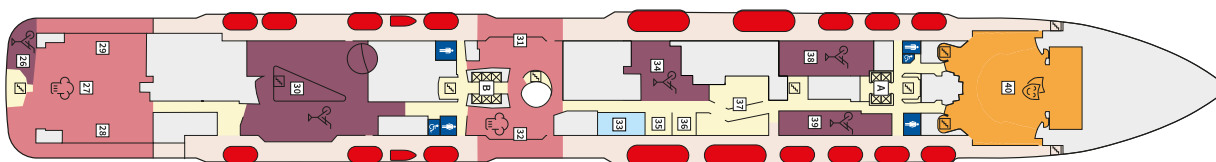

Палуба 5 Pier