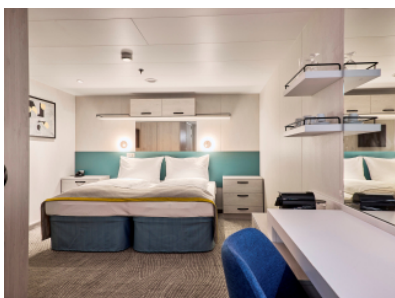

Снимката е илюстративна и не гарантира изгледа, обзавеждането и разположението

на резервираната от вас каюта.

ВЪТРЕШНА КАЮТА - INBO

Площ на каютата: 17 m²

Оборудване: Bademantel, Espresso-Maschine, Slipper, Klimaanlage, TV, Safe, Telefon, Haartrockner, Bad mit Dusche/WC, barrierefreie Kabinen auf Anfrage

Снимката е илюстративна и не гарантира изгледа, обзавеждането и разположението на резервираната от вас каюта.

ВЪТРЕШНА КАЮТА - INUS

Площ на каютата: 17 m²

Оборудване: Bademantel, Espresso-Maschine, Slipper, Klimaanlage, TV, Safe, Telefon, Haartrockner, Bad mit Dusche/WC, barrierefreie Kabinen auf Anfrage