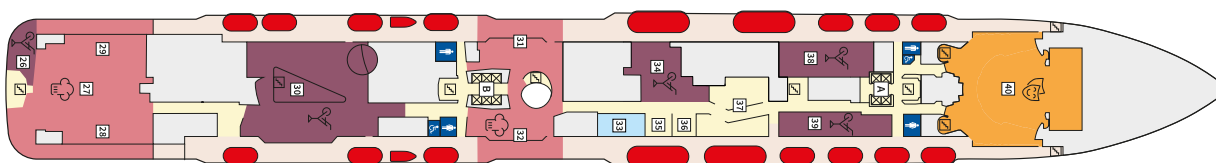

Палуба 6 Воје