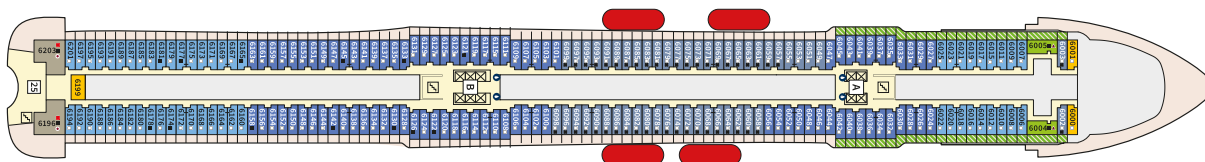

Палуба 4 Seestern

Палуба 5 Pier

Палуба 5 Pier

Палуба 6 Воје