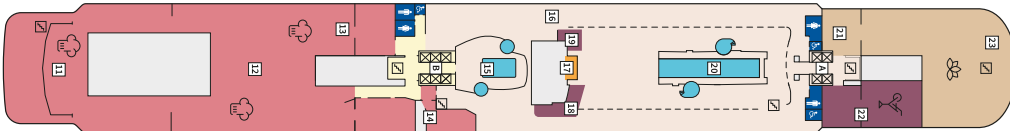

Pалуба 14 Horizont