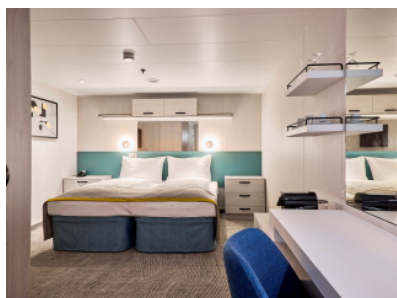

Снимката е илюстративна и не гарантира изгледа, обзавеждането и разположението

на резервираната от вас каюта.

ВЪТРЕШНА КАЮТА - INBO

Площ на каютата: 17 m²

Оборудване: Bademantel, Espresso-Maschine, Slipper, Klimaanlage, TV, Safe, Telefon, Haartrockner, Bad mit Dusche/WC, barrierefreie Kabinen auf Anfrage

Снимката е илюстративна и не гарантира изгледа, обзавеждането и разположението на резервираната от вас каюта.

ВЪТРЕШНА КАЮТА - INUS

Площ на каютата: 17 m²

Оборудване: Bademantel, Espresso-Maschine, Slipper, Klimaanlage, TV, Safe, Telefon, Haartrockner, Bad mit Dusche/WC, barrierefreie Kabinen auf Anfrage