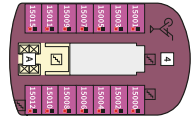

Палуба 15 Brise