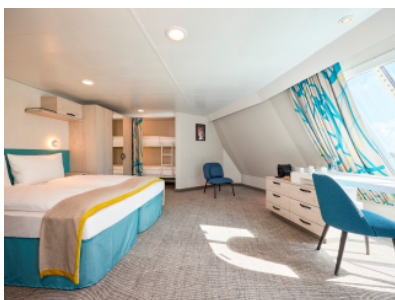

СЕМЕЙНА ВЪНШНА КАЮТА - FAV0

Площ на каютата: 29-44 m²

Оборудване: Bademantel, Espresso-Maschine, Slipper, Klimaanlage, TV, Safe, Telefon, Haartrockner, Bad mit Dusche/WC, Spielekonsole

Снимката е илюстративна и не гарантира изгледа, обзавеждането и разположението на резервираната от вас каюта.