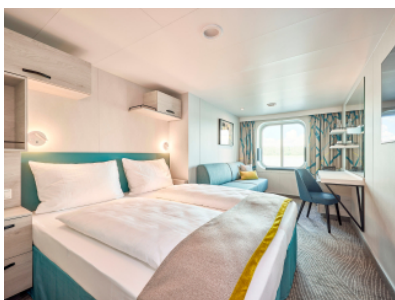

ВЪНШНА КАЮТА - AUAO

Площ на каютата: 17 m²

Оборудване: Bademantel, Espresso-Maschine, Slipper, Klimaanlage, TV, Safe, Telefon, Haartrockner, Bad mit Dusche/WC, barrierefreie Kabinen auf Anfrage

Снимката е илюстративна и не гарантира изгледа, обзавеждането и разположението на резервираната от вас каюта.