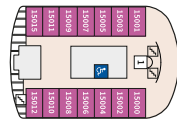

Палуба 16 Möwe