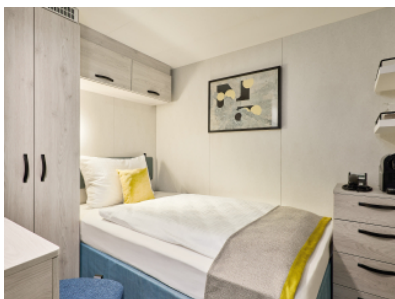

ЕДИНИЧНА ВЪТРЕШНА КАЮТА - EZIO

Площ на каютата: 8 m²

Оборудване: Bademantel, Espresso-Maschine, Slipper, Klimaanlage, TV, Safe, Telefon, Haartrockner, Bad mit Dusche/WC

Снимката е илюстративна и не гарантира изгледа, обзавеждането и разположението на резервираната от вас каюта.