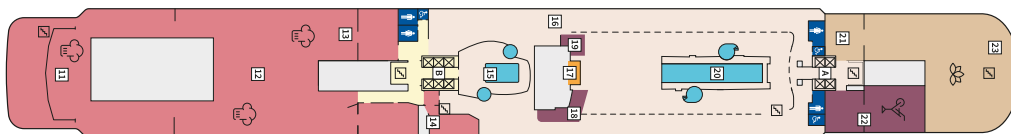

Палуба 11 Krabbe

Палуба 14 Horizont

Палуба 14 Horizont