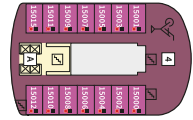

Палуба 15 Brise