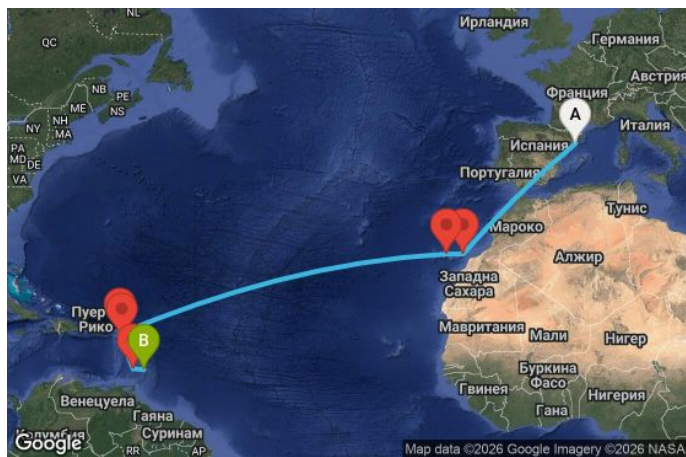

00
00
00
00

14 дни Испания, Нидерландски Антили, Сейнт Китс и Невис, Сейнт Винсент и Гренадини, Барбадос - UZGQ

Картата е само за обща ориентация. Координатите са приблизителни и не целят да покажат точната локация на кораба.

Маршрут

ДЕН	ТОЧКА	ДЪРЖАВА	ПРИСТИГАНЕ	ТРЪГВАНЕ
1	Барселона ▼	Испания	-	19:00
2	В открито море ▼		-	-
3	В открито море ▼		-	-
4	Фуертевентура (Пуерто дел Росарио) ▼	Испания	09:00	19:00

	ДЕН	ТОЧКА	ДЪРЖАВА	ПРИСТИГАНЕ	ТРЪГВАНЕ
	5	Тенерифе (Санта Крус) ▼	Испания	08:00	18:00
	6	В открито море ▼		-	-
	7	В открито море ▼		-	-
	8	В открито море ▼		-	-
	9	В открито море ▼		-	-
	10	В открито море ▼		-	-
	11	В открито море ▼		-	-
	12	Филипсбург, Синт Мартен ▼	Нидерландски Антили	09:00	19:00
	13	Бастер ▼	Сейнт Китс и Невис	07:00	18:00
	14	Кингстаун ▼	Сейнт Винсент и Гренадини	09:00	19:00
	15	Бриджтаун ▼	Барбадос	07:00	-