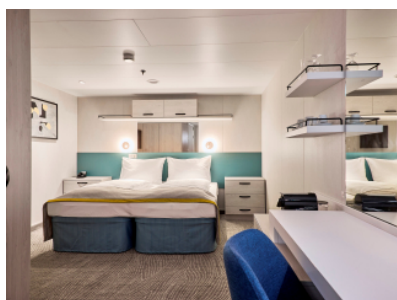

Снимката е илюстративна и не гарантира изгледа, обзавеждането и разположението

на резервираната от вас каюта.

ВЪТРЕШНА КАЮТА - INB0

Площ на каютата: 17 m²

Оборудване: Bademantel, Espresso-Maschine, Slipper, Klimaanlage, TV, Safe, Telefon, Haartrockner, Bad mit Dusche/WC, barrierefreie Kabinen auf Anfrage

Снимката е илюстративна и не гарантира изгледа, обзавеждането и разположението на резервираната от вас каюта.

ВЪТРЕШНА КАЮТА - INUS

Площ на каютата: 17 m²

Оборудване: Bademantel, Espresso-Maschine, Slipper, Klimaanlage, TV, Safe, Telefon, Haartrockner, Bad mit Dusche/WC, barrierefreie Kabinen auf Anfrage