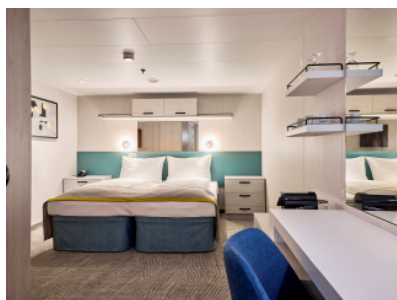

- Круизният билет на TUI се получава след успешна онлайн регистрация в клиентския сайт на круизната компания. След като заплатите своя круиз изцяло, може да направите своята онлайн регистрация не по-рано от 10 дни преди датата на отплаване и да получите своя билет.
- Необходимо е издаване на предварителна виза за български граждани ако по маршрута имате посещение на някоя от следните държави: Австралия, САЩ, Индия, Канада, Намибия, ЮАР, Мозамбик, Тайланд, Куба, Пуерто Рико и др.
- Виза на място може да си издаде при посещение на някоя от следните държави: Бахрейн, Виетнам, Египет, Индонезия, Йордания, Камбоджа, Мадагаскар, Папуа Нова Гвинея, Ямайка.
  Русия - при круизно пътуване с посещение на Санкт Петербург е необходимо предварително издаване на електронна виза.

Повече информация относно визовите изисквания за български граждани можете да получите на сайта на Министерството на външните работи на Република България или просто ни попитайте.

Чуждестранни граждани, може да проверят визовите изисквания, валидни за техните държави на страниците на техните консулски отдели, външно министерство или съответните служби.

Кораб

Mein Schiff 7

ТЕХНИЧЕСКА ИНФОРМАЦИЯ

Брой пътници: 2896

Последна година на реновация: -

Полезен обем: 111500

Дължина: 315.7

Електрическо напрежение: -

Брой екипаж: 1000

Година на пускане на вода: 2024

Ширина: 35.8

Скорост: 21.7

Каюти

ВЪТРЕШНА КАЮТА - INA0

Площ на каютата: 17 m²

Оборудване: Bademantel, Espresso-Maschine, Slipper, Klimaanlage, TV, Safe, Telefon, Haartrockner, Bad mit Dusche/WC, barrierefreie Kabinen auf Anfrage

Снимката е илюстративна и не гарантира изгледа, обзавеждането и разположението

на резервираната от вас каюта.