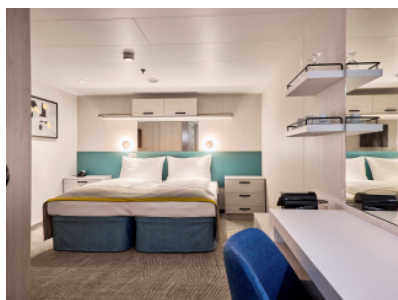

- Круизният билет на TUI се получава след успешна онлайн регистрация в клиентския сайт на круизната компания. След като заплатите своя круиз изцяло, може да направите своята онлайн регистрация не по-рано от 10 дни преди датата на отплаване и да получите своя билет.
- Необходимо е издаване на предварителна виза за български граждани ако по маршрута имате посещение на някоя от следните държави: Австралия, САЩ, Индия, Канада, Намибия, ЮАР, Мозамбик, Тайланд, Куба, Пуерто Рико и др.
- Виза на място може да си издаде при посещение на някоя от следните държави: Бахрейн, Виетнам, Египет, Индонезия, Йордания, Камбоджа, Мадагаскар, Папуа Нова Гвинея, Ямайка.
  Русия - при круизно пътуване с посещение на Санкт Петербург е необходимо предварително издаване на електронна виза.

Повече информация относно визовите изисквания за български граждани можете да получите на сайта на Министерството на външните работи на Република България или просто ни попитайте.

Чуждестранни граждани, може да проверят визовите изисквания, валидни за техните държави на страниците на техните консулски отдели, външно министерство или съответните служби.

Кораб

Mein Schiff 7

ТЕХНИЧЕСКА ИНФОРМАЦИЯ

Брой пътници: 2896

Последна година на реновация: -

Полезен обем: 111500

Дължина: 315.7

Електрическо напрежение: -

Брой екипаж: 1000

Година на пускане на вода: 2024

Ширина: 35.8

Скорост: 21.7

Каюти

ВЪТРЕШНА КАЮТА - INA0

Площ на каютата: 17 m²

Оборудване: Bademantel, Espresso-Maschine, Slipper, Klimaanlage, TV, Safe, Telefon, Haartrockner, Bad mit Dusche/WC, barrierefreie Kabinen auf Anfrage

Снимката е илюстративна и не гарантира изгледа, обзавеждането и разположението

на резервираната от вас каюта.