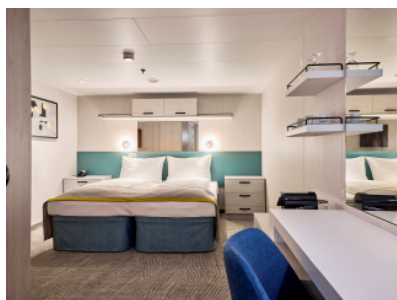

- Круизният билет на TUI се получава след успешна онлайн регистрация в клиентския сайт на круизната компания. След като заплатите своя круиз изцяло, може да направите своята онлайн регистрация не по-рано от 10 дни преди датата на отплаване и да получите своя билет.
- Необходимо е издаване на предварителна виза за български граждани ако по маршрута имате посещение на някоя от следните държави: Австралия, САЩ, Индия, Канада, Намибия, ЮАР, Мозамбик, Тайланд, Куба, Пуерто Рико и др.
- Виза на място може да си издаде при посещение на някоя от следните държави: Бахрейн, Виетнам, Египет, Индонезия, Йордания, Камбоджа, Мадагаскар, Папуа Нова Гвинея, Ямайка.
  Русия - при круизно пътуване с посещение на Санкт Петербург е необходимо предварително издаване на електронна виза.

Повече информация относно визовите изисквания за български граждани можете да получите на сайта на Министерството на външните работи на Република България или просто ни попитайте.

Чуждестранни граждани, може да проверят визовите изисквания, валидни за техните държави на страниците на техните консулски отдели, външно министерство или съответните служби.

Кораб

Mein Schiff 7

ТЕХНИЧЕСКА ИНФОРМАЦИЯ

Брой пътници: 2896

Последна година на реновация: -

Полезен обем: 111500

Дължина: 315.7

Електрическо напрежение: -

Брой екипаж: 1000

Година на пускане на вода: 2024

Ширина: 35.8

Скорост: 21.7

Каюти

ВЪТРЕШНА КАЮТА - INAO

Площ на каютата: 17 m²

Оборудване: Bademantel, Espresso-Maschine, Slipper, Klimaanlage, TV, Safe, Telefon, Haartrockner, Bad mit Dusche/WC, barrierefreie Kabinen auf Anfrage

Снимката е илюстративна и не гарантира изгледа, обзавеждането и разположението

на резервираната от вас каюта.