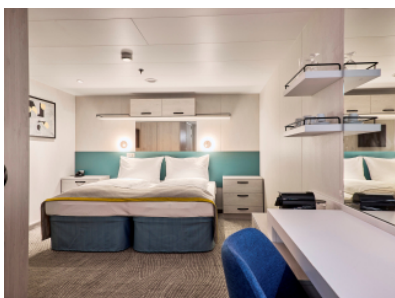

ВЪТРЕШНА КАЮТА - INBO

Площ на каютата: 17 m²

Оборудване: Bademantel, Espresso-Maschine, Slipper, Klimaanlage, TV, Safe, Telefon, Haartrockner, Bad mit Dusche/WC, barrierefreie Kabinen auf Anfrage

Снимката е илюстративна и не гарантира изгледа, обзавеждането и разположението

на резервираната от вас каюта.