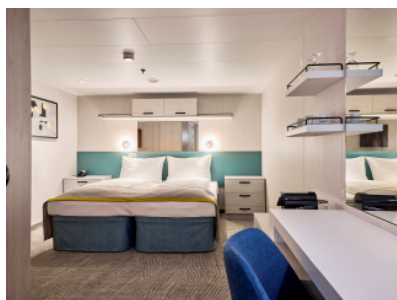

### ВЪТРЕШНА КАЮТА - INAO

Площ на каютата: 17 m<sup>2</sup>

Оборудване: Bademantel, Espresso-Maschine, Slipper, Klimaanlage, TV, Safe, Telefon, Haartrockner, Bad mit Dusche/WC, barrierefreie Kabinen auf Anfrage