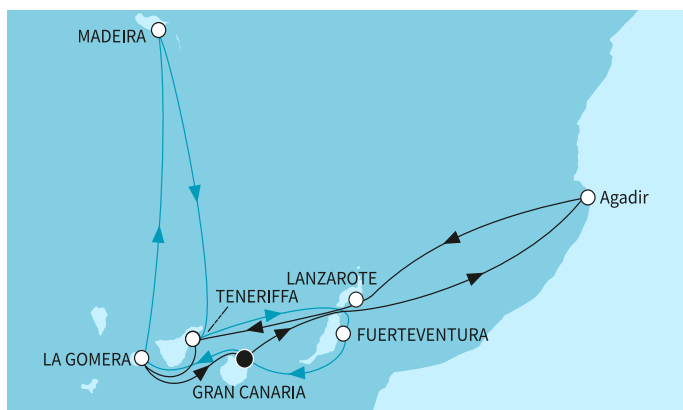

Картата е само за обща ориентация. Координатите са приблизителни и не целят да покажат точната локация на кораба.

Легенда: "А" - начална точка; "В" - крайна точка; "О" - начална и крайна точка