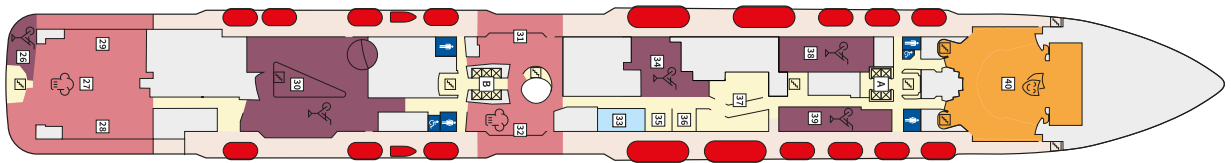

Палуба 5 Pier