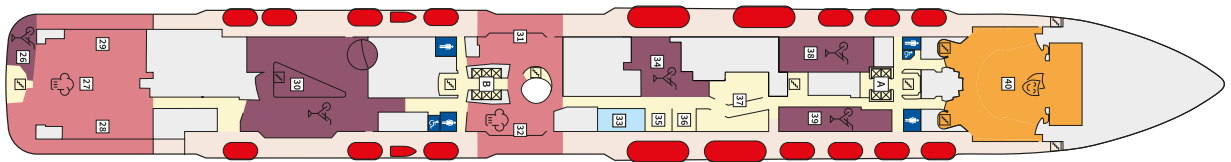

Палуба 6 Воје