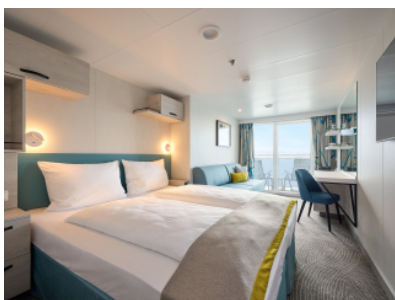

СПА КАЮТА С БАЛКОН - ВАСО

Площ на каютата: 17 m² + Балкон: 5 m²

Оборудване: Bademantel, Espresso-Maschine, Slipper, Klimaanlage, TV, Safe, Telefon, Haartrockner, Bad mit Dusche/WC, smartsleep Kissen, besondere SPA Pflegeprodukte, 1 Strandtasche und 1 Schlüsselband p.P., inkl. Wohlfühl-Paket, Balkon mit Tisch und 2 Stühlen, Kabine mit Nichtraucher Balkon

Снимката е илюстративна и не гарантира изгледа, обзавеждането и разположението на резервираната от вас каюта.