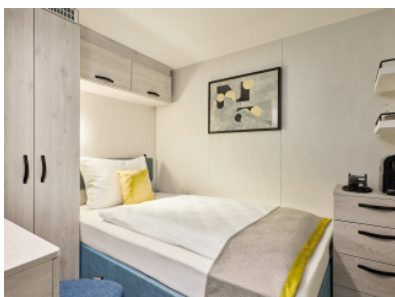

ВЪТРЕШНА КАЮТА - INCO

Площ на каютата: 17 m²

Оборудване: Bademantel, Espresso-Maschine, Slipper, Klimaanlage, TV, Safe, Telefon, Haartrockner, Bad mit Dusche/WC, barrierefreie Kabinen auf Anfrage

Снимката е илюстративна и не гарантира изгледа, обзавеждането и разположението на резервираната от вас каюта.

ВЪТРЕШНА КАЮТА - INUS

Площ на каютата: 17 m²

Оборудване: Bademantel, Espresso-Maschine, Slipper, Klimaanlage, TV, Safe, Telefon, Haartrockner, Bad mit Dusche/WC, barrierefreie Kabinen auf Anfrage

Снимката е илюстративна и не гарантира изгледа, обзавеждането и разположението на резервираната от вас каюта.