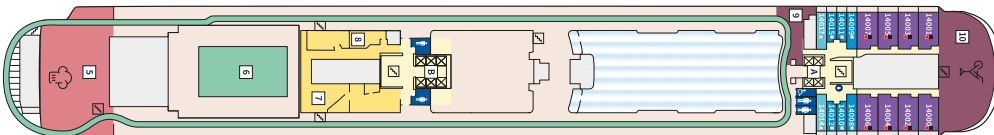

Pалуба 14 Horizont

Pалуба 14 Horizont