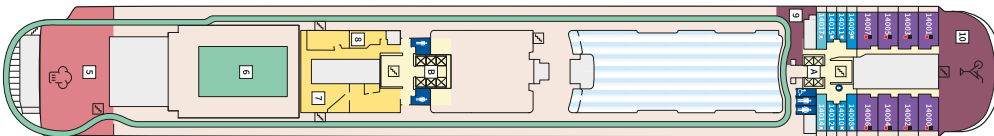

Pалуба 14 Horizont