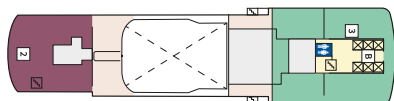

Палуба 16 Möwe