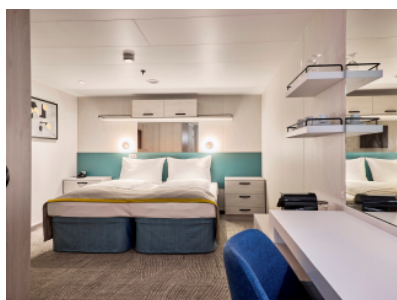

Снимката е илюстративна и не гарантира изгледа, обзавеждането и разположението на резервираната от вас каюта.

ВЪТРЕШНА КАЮТА - INB0

Площ на каютата: 17 m²

Оборудване: Bademantel, Espresso-Maschine, Slipper, Klimaanlage, TV, Safe, Telefon, Haartrockner, Bad mit Dusche/WC, barrierefreie Kabinen auf Anfrage

Снимката е илюстративна и не гарантира изгледа, обзавеждането и разположението на резервираната от вас каюта.

ВЪТРЕШНА КАЮТА - INUS

Площ на каютата: 17 m²

Оборудване: Bademantel, Espresso-Maschine, Slipper, Klimaanlage, TV, Safe, Telefon, Haartrockner, Bad mit Dusche/WC, barrierefreie Kabinen auf Anfrage