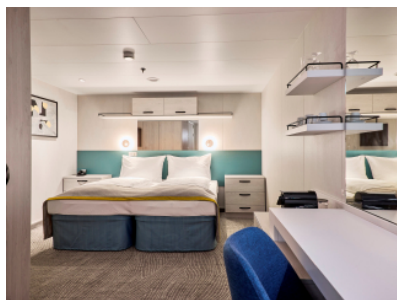

Снимката е илюстративна и не гарантира изгледа, обзавеждането и разположението на резервираната от вас каюта.

ВЪТРЕШНА КАЮТА - INB0

Площ на каютата: 17 m²

Оборудване: Bademantel, Espresso-Maschine, Slipper, Klimaanlage, TV, Safe, Telefon, Haartrockner, Bad mit Dusche/WC, barrierefreie Kabinen auf Anfrage

Снимката е илюстративна и не гарантира изгледа, обзавеждането и разположението на резервираната от вас каюта.

ВЪТРЕШНА КАЮТА - INCO

Площ на каютата: 17 m²

Оборудване: Bademantel, Espresso-Maschine, Slipper, Klimaanlage, TV, Safe, Telefon, Haartrockner, Bad mit Dusche/WC, barrierefreie Kabinen auf Anfrage

Снимката е илюстративна и не гарантира изгледа, обзавеждането и разположението на резервираната от вас каюта.

ВЪТРЕШНА КАЮТА - INUS

Площ на каютата: 17 m²

Оборудване: Bademantel, Espresso-Maschine, Slipper, Klimaanlage, TV, Safe, Telefon, Haartrockner, Bad mit Dusche/WC, barrierefreie Kabinen auf Anfrage