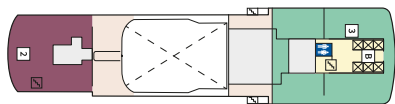

Палуба 15 Brise