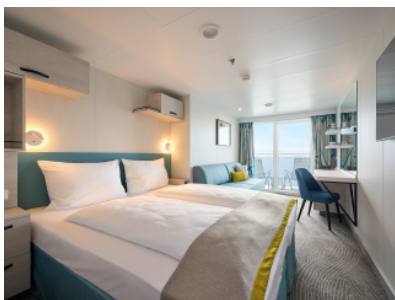

СПА КАЮТА С БАЛКОН - ВАСО

Площ на каютата: 17 m² + Балкон: 5 m²

Оборудване: Bademantel, Espresso-Maschine, Slipper, Klimaanlage, TV, Safe, Telefon, Haartrockner, Bad mit Dusche/WC, smartsleep Kissen, besondere SPA Pflegeprodukte, 1 Strandtasche und 1 Schlüsselband p.P., inkl. Wohlfühl-Paket, Balkon mit Tisch und 2 Stühlen, Kabine mit Nichtraucher Balkon

Снимката е илюстративна и не гарантира изгледа, обзавеждането и разположението на резервираната от вас каюта.