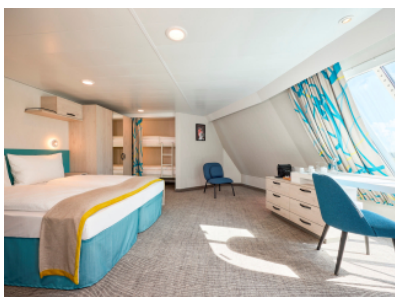

СЕМЕЙНА ВЪНШНА КАЮТА - FAB0

Площ на каютата: 29-44 m²

Оборудване: Bademantel, Espresso-Maschine, Slipper, Klimaanlage, TV, Safe, Telefon, Haartrockner, Bad mit Dusche/WC, Spielekonsole

Снимката е илюстративна и не гарантира изгледа, обзавеждането и разположението на резервираната от вас каюта.