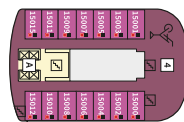

Палуба 15 Brise