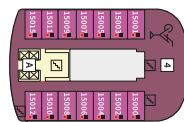

Палуба 16 Möwe