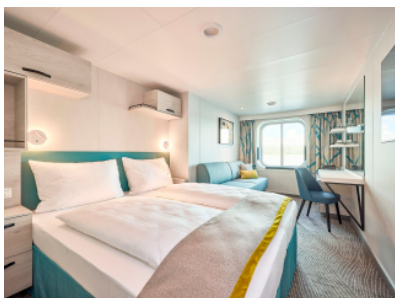

ВЪНШНА КАЮТА - AUAO

Площ на каютата: 17 m²

Оборудване: Bademantel, Espresso-Maschine, Slipper, Klimaanlage, TV, Safe, Telefon, Haartrockner, Bad mit Dusche/WC, barrierefreie Kabinen auf Anfrage

Снимката е илюстративна и не гарантира изгледа, обзавеждането и разположението на резервираната от вас каюта.