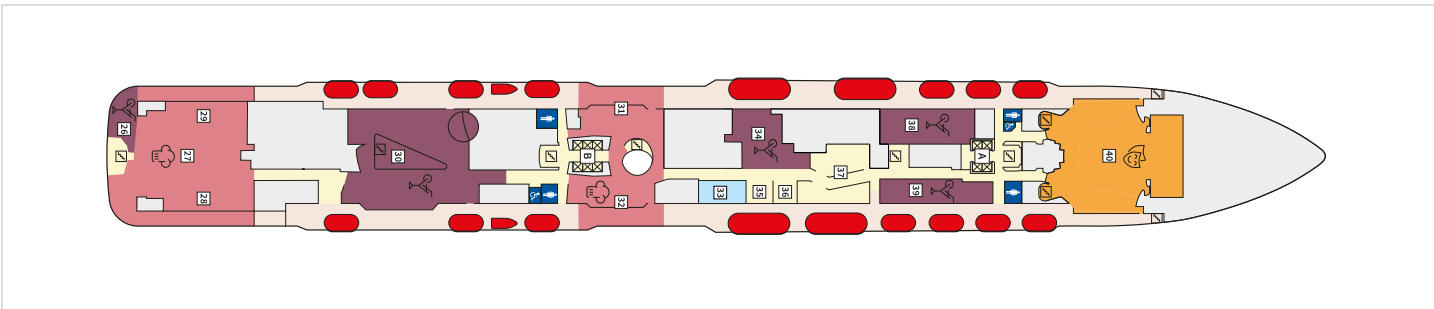

Палуба 5 Pier