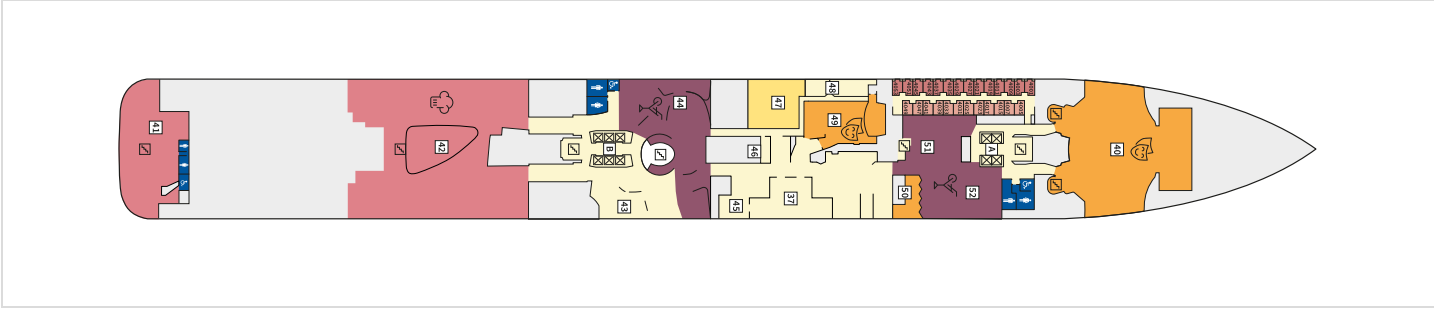

Снимката е илюстративна и не гарантира изгледа, обзавеждането и разположението на резервираната от вас каюта.

СЮИТ КРАСИВА ГЛЕДКА - SSAO

Площ на каютата: 39 m² + Балкон: 13-14 m²

Оборудване: Bademantel, Espresso-Maschine, Slipper, Klimaanlage, TV, Safe, Telefon, Haartrockner, Bad mit Dusche/WC, Doppeldusche, Spielekonsole, kostenfreier Zeitungsservice, Excellence-Service, Balkon mit Tisch und 2 Stühlen, Hängematte, Zugang zur X-Lounge, kostenfreier Internetzugang, separater Check-In, kostenfreie Getränke in der Minibar, 2 Liegestühle

Снимката е илюстративна и не гарантира изгледа, обзавеждането и разположението на резервираната от вас каюта.

Палуби

Палуба 2 Anker

Палуба 2 Anker

Палуба 3 Atlantik

Палуба 3 Atlantik

Палуба 4 Seestern

Палуба 4 Seestern