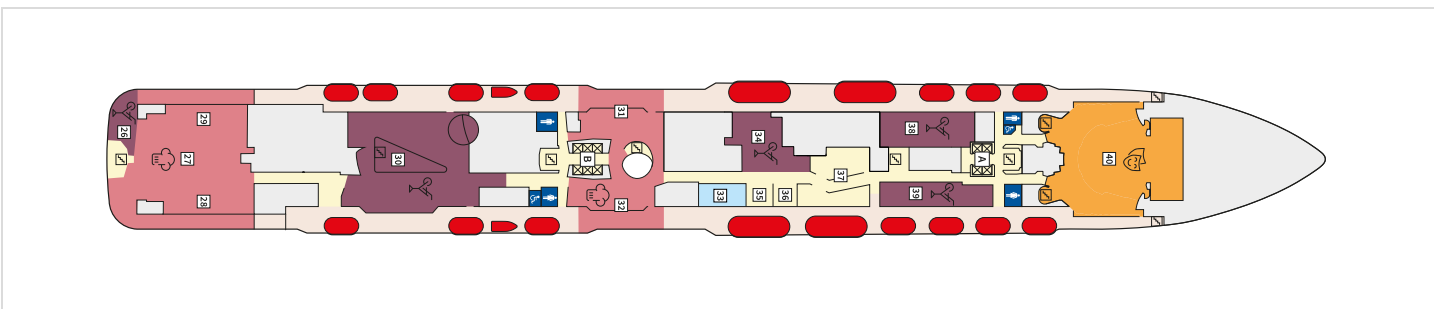

Палуба 6 Воје