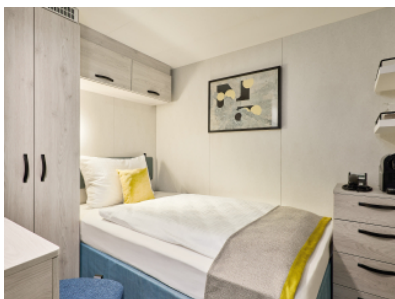

ВЪТРЕШНА КАЮТА - INBO

Площ на каютата: 17 m²

Оборудване: Bademantel, Espresso-Maschine, Slipper, Klimaanlage, TV, Safe, Telefon, Haartrockner, Bad mit Dusche/WC, barrierefreie Kabinen auf Anfrage

Снимката е илюстративна и не гарантира изгледа, обзавеждането и разположението на резервираната от вас каюта.

ВЪТРЕШНА КАЮТА - INCO

Площ на каютата: 17 m²

Оборудване: Bademantel, Espresso-Maschine, Slipper, Klimaanlage, TV, Safe, Telefon, Haartrockner, Bad mit Dusche/WC, barrierefreie Kabinen auf Anfrage

Снимката е илюстративна и не гарантира изгледа, обзавеждането и разположението на резервираната от вас каюта.

ВЪТРЕШНА КАЮТА - INUS

Площ на каютата: 17 m²

Оборудване: Bademantel, Espresso-Maschine, Slipper, Klimaanlage, TV, Safe, Telefon, Haartrockner, Bad mit Dusche/WC, barrierefreie Kabinen auf Anfrage

Снимката е илюстративна и не гарантира изгледа, обзавеждането и разположението на резервираната от вас каюта.