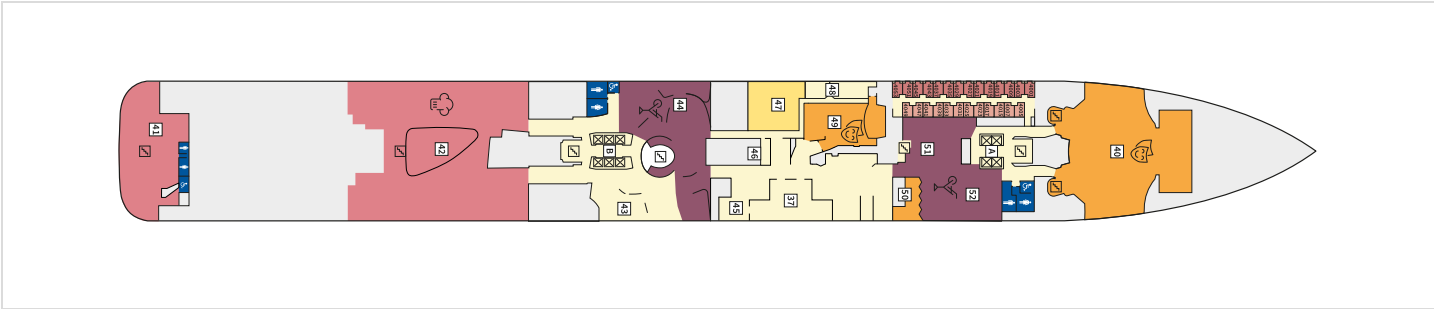

Снимката е илюстративна и не гарантира изгледа, обзавеждането и разположението на резервираната от вас каюта.

СЮИТ КРАСИВА ГЛЕДКА - SSAO

Площ на каютата: 39 m² + Балкон: 13-14 m²

Оборудване: Bademantel, Espresso-Maschine, Slipper, Klimaanlage, TV, Safe, Telefon, Haartrockner, Bad mit Dusche/WC, Doppeldusche, Spielekonsole, kostenfreier Zeitungsservice, Excellence-Service, Balkon mit Tisch und 2 Stühlen, Hängematte, Zugang zur X-Lounge, kostenfreier Internetzugang, separater Check-In, kostenfreie Getränke in der Minibar, 2 Liegestühle

Снимката е илюстративна и не гарантира изгледа, обзавеждането и разположението на резервираната от вас каюта.

Палуби

Палуба 2 Anker

Палуба 2 Anker

Палуба 3 Atlantik

Палуба 3 Atlantik

Палуба 4 Seestern

Палуба 4 Seestern