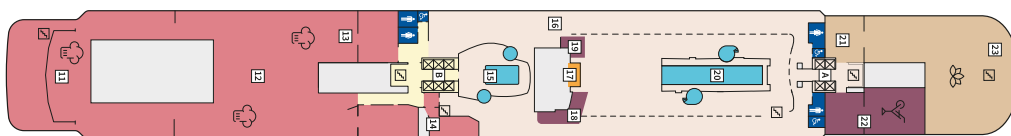

Палуба 12 Aqua