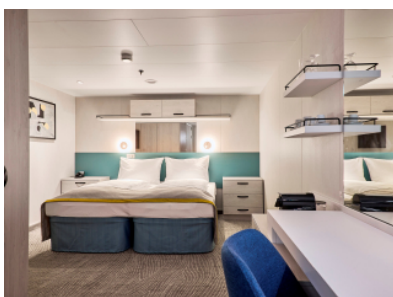

Снимката е илюстративна и не гарантира изгледа, обзавеждането и разположението на резервираната от вас каюта.

ВЪТРЕШНА КАЮТА - INBO

Площ на каютата: 17 m²

Оборудване: Bademantel, Espresso-Maschine, Slipper, Klimaanlage, TV, Safe, Telefon, Haartrockner, Bad mit Dusche/WC, barrierefreie Kabinen auf Anfrage

Снимката е илюстративна и не гарантира изгледа, обзавеждането и разположението на резервираната от вас каюта.

ВЪТРЕШНА КАЮТА - INUS

Площ на каютата: 17 m²

Оборудване: Bademantel, Espresso-Maschine, Slipper, Klimaanlage, TV, Safe, Telefon, Haartrockner, Bad mit Dusche/WC, barrierefreie Kabinen auf Anfrage