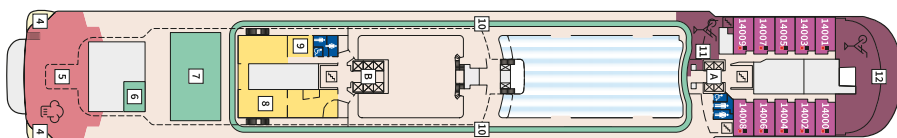

Палуба 11 Krabbe

Палуба 12 Aqua

Палуба 12 Aqua

Палуба 14 Horizont