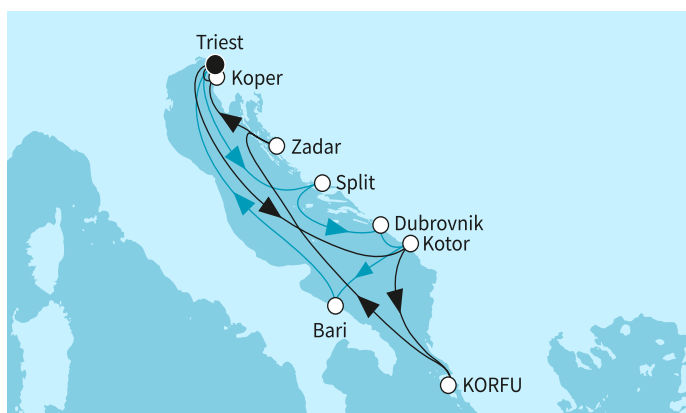

КРУИЗНА КОМПАНИЯ: TUI CRUISES
КОРАБ: MEIN SCHIFF 4 ⚓⚓⚓⚓

Картата е само за обща ориентация. Координатите са приблизителни и не целят да покажат точната локация на кораба.

Легенда: "А" - начална точка; "В" - крайна точка; "О" - начална и крайна точка

Маршрут

	ДЕН	ТОЧКА	ДЪРЖАВА	ПРИСТИГАНЕ	ТРЪГВАНЕ
	1	Триест ▼	Италия	-	22:00
	2	В открито море ▼		-	-
	3	Сплит ▼	Хърватия	08:00	19:00
	4	Дубровник ▼	Хърватия	07:00	22:00
	5	Котор ▼	Черна гора	07:00	18:00
	6	Бари ▼	Италия	08:00	19:00
	7	В открито море ▼		-	-
	8	Триест ▼	Италия	04:30	22:00
	9	Копер ▼	Словения	08:00	19:00
	10	В открито море ▼		-	-
	11	Корфу ▼	Гърция	07:00	17:00
	12	Котор ▼	Черна гора	08:00	19:00
	13	В открито море ▼		-	-
	14	Задар ▼	Хърватия	07:00	17:30
	15	Триест ▼	Италия	04:30	-