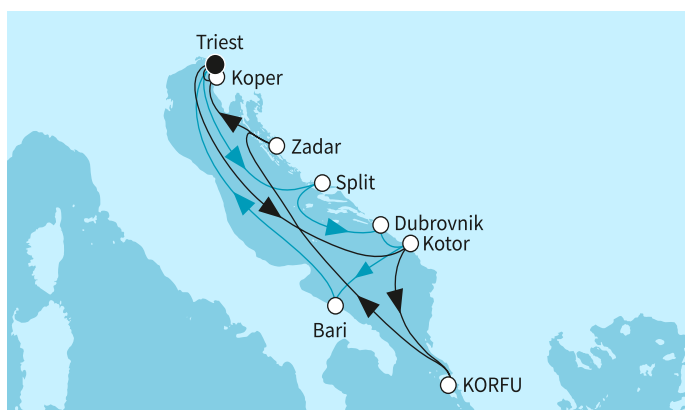

КРУИЗНА КОМПАНИЯ: TUI CRUISES

КОРАБ: MEIN SCHIFF 4 ⚓⚓⚓⚓

Картата е само за обща ориентация. Координатите са приблизителни и не целят да покажат точната локация на кораба.

Легенда: "А" - начална точка; "В" - крайна точка; "О" - начална и крайна точка

Маршрут

	ДЕН	ТОЧКА	ДЪРЖАВА	ПРИСТИГАНЕ	ТРЪГВАНЕ
	1	Триест ▼	Италия	-	22:00
	2	В открито море ▼		-	-
	3	Сплит ▼	Хърватия	08:00	19:00
	4	Дубровник ▼	Хърватия	07:00	22:00
	5	Котор ▼	Черна гора	07:00	18:00
	6	Бари ▼	Италия	08:00	19:00
	7	В открито море ▼		-	-
	8	Триест ▼	Италия	04:30	22:00
	9	Копер ▼	Словения	08:00	19:00
	10	В открито море ▼		-	-
	11	Корфу ▼	Гърция	07:00	17:00
	12	Котор ▼	Черна гора	08:00	19:00
	13	В открито море ▼		-	-
	14	Задар ▼	Хърватия	07:00	17:30
	15	Триест ▼	Италия	04:30	-