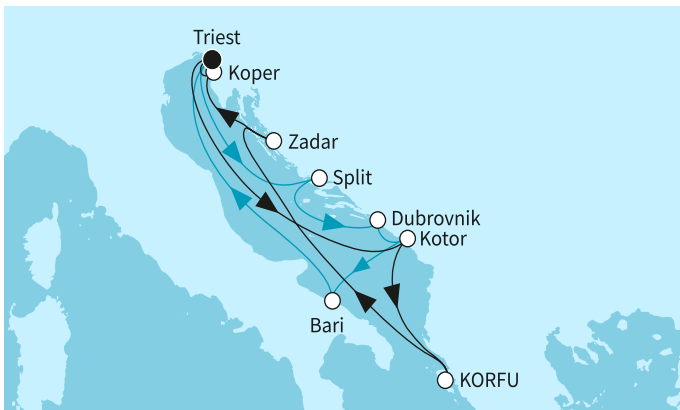

КРУИЗНА КОМПАНИЯ: TUI CRUISES - MEIN SCHIFF

КОРАБ: MEIN SCHIFF 4 ⚓⚓⚓⚓

Картата е само за обща ориентация. Координатите са приблизителни и не целят да покажат точната локация на кораба.

Легенда: "А" - начална точка; "В" - крайна точка; "О" - начална и крайна точка

Маршрут

	ДЕН	ТОЧКА	ДЪРЖАВА	ПРИСТИГАНЕ	ТРЪГВАНЕ
	1	Триест ▼	Италия	-	22:00
	2	В открито море ▼		-	-
	3	Сплит ▼	Хърватия	08:00	19:00
	4	Дубровник ▼	Хърватия	07:00	22:00
	5	Котор ▼	Черна гора	07:00	18:00
	6	Бари ▼	Италия	08:00	19:00
	7	В открито море ▼		-	-
	8	Триест ▼	Италия	04:30	22:00
	9	Копер ▼	Словения	08:00	19:00
	10	В открито море ▼		-	-
	11	Корфу ▼	Гърция	07:00	17:00
	12	Котор ▼	Черна гора	08:00	19:00
	13	В открито море ▼		-	-
	14	Задар ▼	Хърватия	07:00	17:30
	15	Триест ▼	Италия	04:30	-