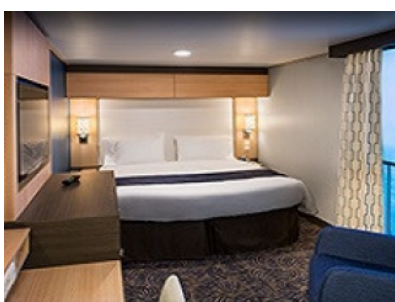

INTERIOR WITH VIRTUAL BALCONY - КАТЕГОРИЯ 3U

Голяма вътрешна каюта, оборудвана с две единични легла, които по желание предварително могат да бъдат събрани в голямо двойно легло, луксозно спално бельо, баня с душ кабина и тоалетна, кът с мека мебел, гардероб, минибар, тоалетка с огледало, телевизор, минисейф, радио, сешоар и телефон.

Площ: 14 – 16 кв.м

Снимката е илюстративна и не гарантира изгледа, обзавеждането и разположението на резервираната от вас каюта.