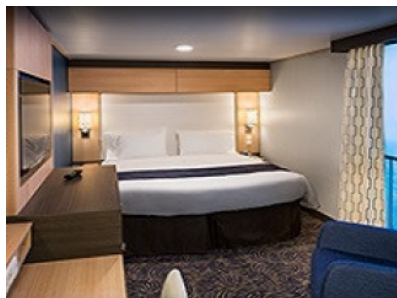

JUNIOR SUITE – МАЛЪК АПАРТАМЕНТ, КАТЕГОРИЯ J4

Малък апартамент с индивидуален балкон. Разполага с две легла, които по желание могат предварително да се съберат в двойна спалня, луксозно спално бельо, френски прозорци, баня с вана или душкабина, тоалетна, халати, гардероб, всекидневна с мека мебел, тоалетка с огледало, минибар, сейф, плоскоекранен телевизор, радио, телефон, сешоар.

Специални услуги за гости, настанени в тази категория са: личен стюард, халати за ползване на борда и специални удобства и козметика в банята.

Площ: 26.66 кв. м; балкон: 7.43 кв. м

OWNER'S LOFT SUITE W/BALCONY - ЛУКСОЗЕН АПАРТАМЕНТ - КАТЕГОРИЯ OL

Луксозен апартамент на два етажа, с тераса. Разполага с две единични легла, които по заявка се събират в двойна спалня, френски прозорци, баня с вана, душ кабина и тоалетна, гардероб-стая, всекидневна с мека мебел и висока маса със столове, тоалетка с огледало, минибар, сейф, плоскоекранен телевизор, радио, телефон, сешоар.

Специални услуги за гости, настанени в тази категория са: приоритена регистрация и качване и слизане от борда на кораба, безплатно доставяне на багажа до каютата, включване във VIP клуба на кораба, гарантиращ ексклузивни услуги като свободен достъп до VIP зоната на кораба, VIP места за театралните представления (според наличността), луксозни СПА халати, играчки за децата и личен асистент.

Площ: 152 кв. м; балкон: 38,5 кв. м

INTERIOR GUARANTEE – КАТЕГОРИЯ ZI

Категория вътрешна каюта, която не позволява избор на местоположение и номер на каютата. Гарантирано каютите от тази категория са оборудвани с две единични легла, които по заявка се събират в двойна спалня, луксозно спално бельо, баня с душ кабина и тоалетна, кът с мека мебел, гардероб, минибар, тоалетка с огледало, телевизор, минисейф, радио, телефон и сешоар.

Площ: от 14.12 кв. м. – 15.07 кв. м

Разположение: определя се на по-късен етап

Снимката е илюстративна и не гарантира изгледа, обзавеждането и разположението на резервираната от вас каюта.