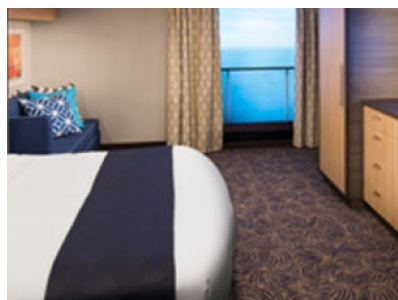

STUDIO INTERIOR - КАТЕГОРИЯ 2W

Снимката е илюстративна и не гарантира изгледа, обзавеждането и разположението на резервираната от вас каюта.