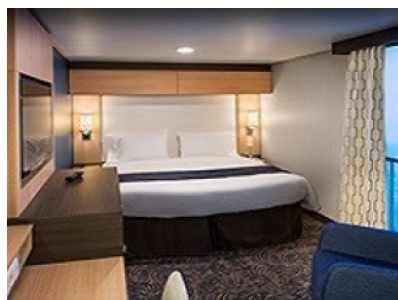

JUNIOR SUITE – МАЛЪК АПАРТАМЕНТ, КАТЕГОРИЯ J4

Малък апартамент с индивидуален балкон. Разполага с две легла, които по желание могат предварително да се съберат в двойна спалня, луксозно спално бельо, френски прозорци, баня с вана или душкабина, тоалетна, халати, гардероб, всекидневна с мека мебел, тоалетка с огледало, минибар, сейф, плоскоекранен телевизор, радио, телефон, сешоар.

Специални услуги за гости, настанени в тази категория са: личен стюард, халати за ползване на борда и специални удобства и козметика в банята.

Площ: 26.66 кв. м; балкон: 7.43 кв. м

OWNER'S LOFT SUITE W/BALCONY - ЛУКСОЗЕН АПАРТАМЕНТ - КАТЕГОРИЯ OL

Луксозен апартамент на два етажа, с тераса. Разполага с две единични легла, които по заявка се събират в двойна спалня, френски прозорци, баня с вана, душ кабина и тоалетна, гардероб-стая, всекидневна с мека мебел и висока маса със столове, тоалетка с огледало, минибар, сейф, плоскоекранен телевизор, радио, телефон, сешоар.

Специални услуги за гости, настанени в тази категория са: приоритена регистрация и качване и слизане от борда на кораба, безплатно доставяне на багажа до каютата, включване във VIP клуба на кораба, гарантиращ ексклузивни услуги като свободен достъп до VIP зоната на кораба, VIP места за театралните представления (според наличността), луксозни СПА халати, играчки за децата и личен асистент.

Площ: 152 кв. м; балкон: 38,5 кв. м

INTERIOR GUARANTEE – КАТЕГОРИЯ ZI

Категория вътрешна каюта, която не позволява избор на местоположение и номер на каютата. Гарантирано каютите от тази категория са оборудвани с две единични легла, които по заявка се събират в двойна спалня, луксозно спално бельо, баня с душ кабина и тоалетна, кът с мека мебел, гардероб, минибар, тоалетка с огледало, телевизор, минисейф, радио, телефон и сешоар.

Площ: от 14.12 кв. м. – 15.07 кв. м

Разположение: определя се на по-късен етап

Снимката е илюстративна и не гарантира изгледа, обзавеждането и разположението на резервираната от вас каюта.