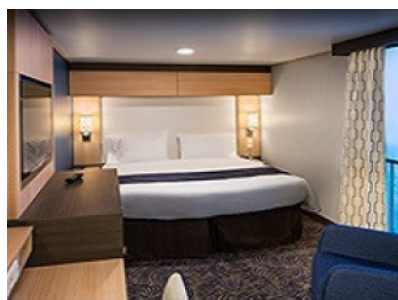

Каюти

SPA LARGE BALCONY - КАТЕГОРИЯ SB

ОCEAN VIEW BALCONY - КАТЕГОРИЯ 3D

Каютите от тази категория са с балкон, оборудвани с две единични легла, които по заявка се събират в двойна спалня, баня с душ кабина и тоалетна, всекидневна, минибар, тоалетка с огледало, телевизор, минисейф, радио, телефон и сешоар.

Площ: 16.90 кв. м; балкон: 4.64 кв. м

INTERIOR WITH VIRTUAL BALCONY - КАТЕГОРИЯ 4U

Стандартна вътрешна каюта, оборудвана с две легла, които по желание предварително могат да бъдат събрани в голямо двойно легло, луксозно спално бельо, баня с душ кабина и тоалетна, кът с мека мебел, гардероб, минибар, тоалетка с огледало, телевизор, минисейф, радио, сешоар и телефон.

Снимката е илюстративна и не гарантира изгледа, обзавеждането и разположението на резервираната от вас каюта.

INTERIOR WITH VIRTUAL BALCONY - КАТЕГОРИЯ 1U

Стандартна вътрешна каюта, оборудвана с две легла, които по желание предварително могат да бъдат събрани в голямо двойно легло, луксозно спално бельо, баня с душ кабина и тоалетна, кът с мека мебел, гардероб, минибар, тоалетка с огледало, телевизор, минисейф, радио, сешоар и телефон.

Голяма вътрешна каюта, оборудвана с две единични легла, които по желание предварително могат да бъдат събрани в голямо двойно легло, луксозно спално бельо, баня с душ кабина и тоалетна, кът с мека мебел, гардероб, минибар, тоалетка с огледало, телевизор, минисейф, радио, сешоар и телефон.