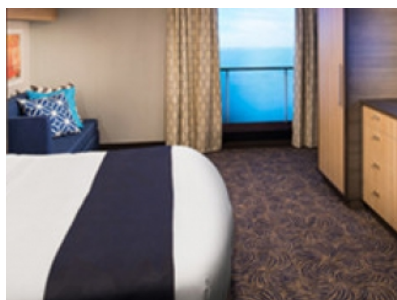

STUDIO INTERIOR - КАТЕГОРИЯ 2W

Снимката е илюстративна и не гарантира изгледа, обзавеждането и разположението на резервираната от вас каюта.