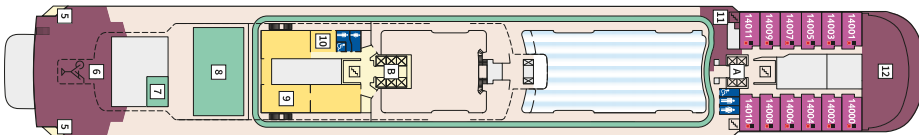

Палуба 11 Krabbe

Палуба 12 Aqua

Палуба 12 Aqua

Палуба 14 Horizont