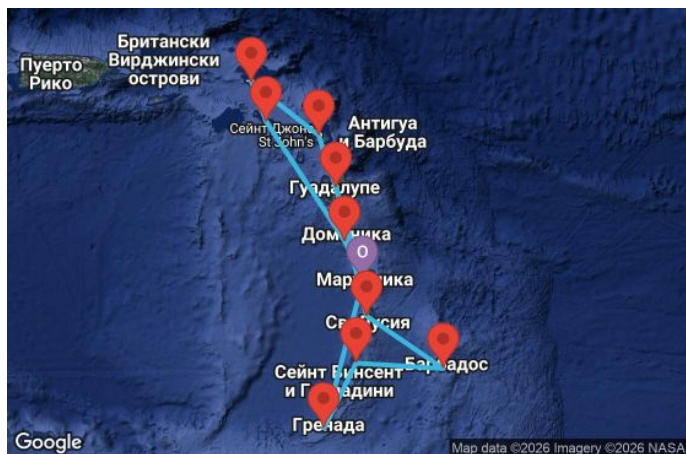

НОВО! СТАНИ ЧАСТ ОТ USIT CLUB ВЪВ VIBER

14 дни Мартиника, Гваделупа, Антигуа и Барбуда, Нидерландски Антили, Сейнт Китс и Невис, Доминика, Сейнт Лусия, Барбадос, Сейнт Винсент и Гренадини, Гренада - UZFJ

Маршрут

ДЕН	ТОЧКА	ДЪРЖАВА	ПРИСТИГАНЕ	ТРЪГВАНЕ
1	Фор дьо Франс ▼	Мартиника	-	23:00
2	Поант-а-Питр ▼	Гваделупа	09:00	19:00

	ДЕН	ТОЧКА	ДЪРЖАВА	ПРИСТИГАНЕ	ТРЪГВАНЕ
	3	Сейнт Джоунс ▼	Антигуа и Барбуда	09:00	19:00
	4	В открито море ▼		-	-
	5	Филипсбург, Синт Мартен ▼	Нидерландски Антили	07:00	19:00
	6	Бастер ▼	Сейнт Китс и Невис	07:00	19:00
	7	Розо ▼	Доминика	07:00	19:00
	8	Фор дьо Франс ▼	Мартиника	07:00	23:00
	9	Поант-а-Питр ▼	Гваделупа	08:00	19:00
	10	Кастрис ▼	Сейнт Лусия	08:00	19:00
	11	Бриджтаун ▼	Барбадос	07:00	21:00
	12	Кингстаун ▼	Сейнт Винсент и Гренадини	08:00	19:00
	13	Сейнт Джордж ▼	Гренада	08:00	19:00
	14	В открито море ▼		-	-
	15	Фор дьо Франс ▼	Мартиника	07:00	-