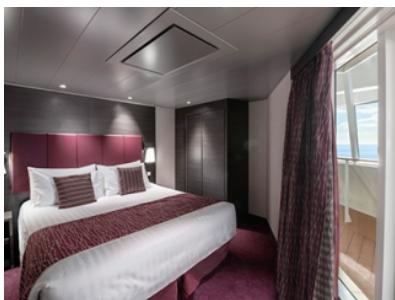

Снимката е илюстративна и не гарантира изгледа, обзавеждането и разположението на резервираната от вас каюта.

АПАРТАМЕНТ AUREA DELUXE С ТЕРАСА И ДЖАКУЗИ - SLJ

Делукс апартамент с голяма тераса и джакузи, с обща площ 53-67 м² (27 м² помещение + 26-30 м² тераса), разположен между палуби 9 и 13 в луксозна тарифа настаняване AUREA, която включва:

- обща спалня, която може да се превърне в две единични легла (при поискване);
- централна климатизация, просторен гардероб, баня с душ кабина, интерактивна телевизия, телефон, безжичен интернет достъп (срещу заплащане), мини бар, сейф;
- най-добрите премиум каюти на кораба;
- меню с избор на възглавници;
- WELCOME пакет - бутилка просеко "Aneri" и шоколадови бонбони "Venchi";
- приоритетно качване и слизване от кораба;
- възможност за една безплатна промяна на круиза;
- свободен час за вечеря в основния ресторант;
- безплатна закуска в каютата;
- 24-часов рум-сървис с безплатна доставка;
- изобилен бюфет с разнообразие от национални кухни и гурме специалитети;
- сет от козметични продукти в каютата, халат и хавлия за СПА;
- шоу-спектакли в бродуейски стил;
- безплатно посещение на термалната зона на СПА центъра за целия круиз;
- 40% отстъпка за специален СПА пакет;
- 10% отстъпка от всички СПА процедури на борда;
- 20% отстъпка при резервация на пакети за специализираните ресторанти;
- 50% отстъпка за фитнес с персонален инструктор;
- специални събития за деца;
- достъп до ексклузивната плажна палуба "Top Exclusive Solarium";
- безплатно ползване на басейни, шезлонги, джакузита, фитнес, спортни съоръжения на открито и забавления на борда;