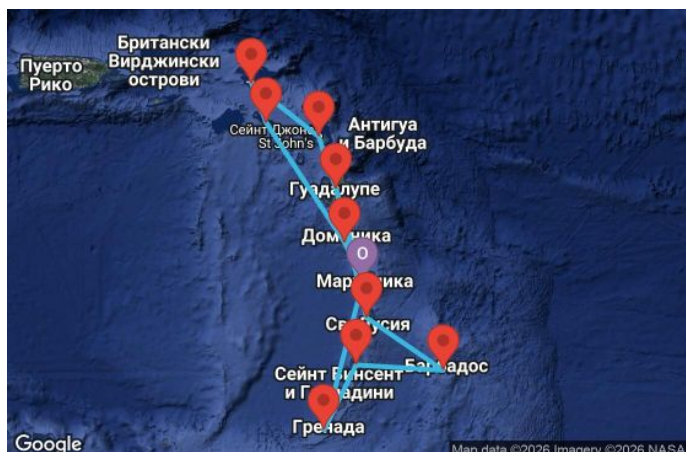

00
00
00
00

14 дни Мартиника, Гваделупа, Антигуа и Барбуда, Нидерландски Антили, Сейнт Китс и Невис, Доминика, Сейнт Лусия, Барбадос, Сейнт Винсент и Гренадини, Гренада - UZFJ

Картата е само за обща ориентация. Координатите са приблизителни и не целят да покажат точната локация на кораба.

Маршрут

ДЕН	ТОЧКА	ДЪРЖАВА	ПРИСТИГАНЕ	ТРЪГВАНЕ
-----	-------	---------	------------	----------

	ДЕН	ТОЧКА	ДЪРЖАВА	ПРИСТИГАНЕ	ТРЪГВАНЕ
	1	Фор дьо Франс ▼	Мартиника	-	23:00
	2	Поант-а-Питр ▼	Гваделупа	09:00	19:00
	3	Сейнт Джоунс ▼	Антигуа и Барбуда	09:00	19:00
	4	В открито море ▼		-	-
	5	Филипсбург, Синт Мартен ▼	Нидерландски Антили	07:00	19:00
	6	Бастер ▼	Сейнт Китс и Невис	07:00	19:00
	7	Розо ▼	Доминика	07:00	19:00
	8	Фор дьо Франс ▼	Мартиника	07:00	23:00
	9	Поант-а-Питр ▼	Гваделупа	08:00	19:00
	10	Кастрис ▼	Сейнт Лусия	08:00	19:00
	11	Бриджтаун ▼	Барбадос	07:00	21:00
	12	Кингстаун ▼	Сейнт Винсент и Гренадини	08:00	19:00
	13	Сейнт Джордж ▼	Гренада	08:00	19:00
	14	В открито море ▼		-	-
	15	Фор дьо Франс ▼	Мартиника	07:00	-