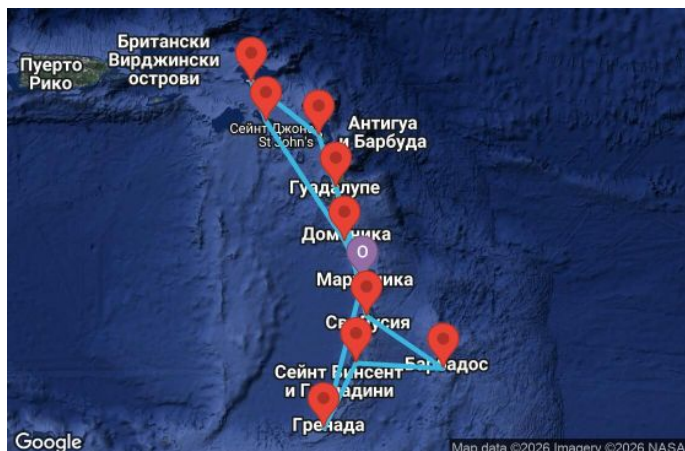

14 дни Мартиника, Гваделупа, Антигуа и Барбуда, Нидерландски Антили, Сейнт Китс и Невис, Доминика, Сейнт Лусия, Барбадос, Сейнт Винсент и Гренадини, Гренада - UZFJ

Картата е само за обща ориентация. Координатите са приблизителни и не целят да покажат точната локация на кораба.

Маршрут

ДЕН	ТОЧКА	ДЪРЖАВА	ПРИСТИГАНЕ	ТРЪГВАНЕ
1	Фор дьо Франс ▼	Мартиника	-	23:00
2	Поант-а-Питр ▼	Гваделупа	09:00	19:00

	ДЕН	ТОЧКА	ДЪРЖАВА	ПРИСТИГАНЕ	ТРЪГВАНЕ
	3	Сейнт Джоунс ▼	Антигуа и Барбуда	09:00	19:00
	4	В открито море ▼		-	-
	5	Филипсбург, Синт Мартен ▼	Нидерландски Антили	07:00	19:00
	6	Бастер ▼	Сейнт Китс и Невис	07:00	19:00
	7	Розо ▼	Доминика	07:00	19:00
	8	Фор дьо Франс ▼	Мартиника	07:00	23:00
	9	Поант-а-Питр ▼	Гваделупа	08:00	19:00
	10	Кастрис ▼	Сейнт Лусия	08:00	19:00
	11	Бриджтаун ▼	Барбадос	07:00	21:00
	12	Кингстаун ▼	Сейнт Винсент и Гренадини	08:00	19:00
	13	Сейнт Джордж ▼	Гренада	08:00	19:00
	14	В открито море ▼		-	-
	15	Фор дьо Франс ▼	Мартиника	07:00	-