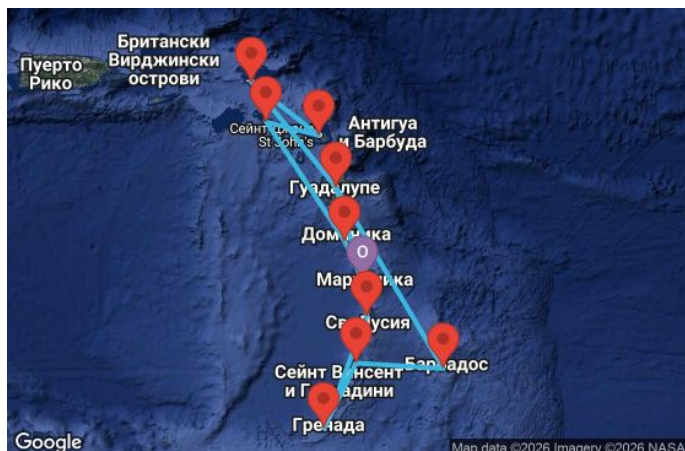

# 14 дни Мартиника, Гваделупа, Барбадос, Сейнт Винсент и Гренадини, Гренада, Сейнт Лусия, Нидерландски Антили, Антигуа и Барбуда, Сейнт Китс и Невис, Доминика - UZFP

Картата е само за обща ориентация. Координатите са приблизителни и не целят да покажат точната локация на кораба.

## Маршрут

ДЕН	ТОЧКА	ДЪРЖАВА	ПРИСТИГАНЕ	ТРЪГВАНЕ
1	Фор дьо Франс ▾	Мартиника	-	23:00
2	Поант-а-Питр ▾	Гваделупа	08:00	19:00
3	В открито море ▾		-	-
4	Бриджтаун ▾	Барбадос	07:00	21:00
5	Кингстаун ▾	Сейнт Винсент и Гренадини	08:00	19:00
6	Сейнт Джордж ▾	Гренада	08:00	19:00

	ДЕН	ТОЧКА	ДЪРЖАВА	ПРИСТИГАНЕ	ТРЪГВАНЕ
	7	Кастрис ▼	Сейнт Лусия	08:00	19:00
	8	Фор дьо Франс ▼	Мартиника	07:00	23:00
	9	Поант-а-Питр ▼	Гваделупа	09:00	19:00
	10	В открито море ▼		-	-
	11	Филипсбург, Синт Мартен ▼	Нидерландски Антили	07:00	19:00
	12	Сейнт Джоунс ▼	Антигуа и Барбуда	07:00	19:00
	13	Бастер ▼	Сейнт Китс и Невис	07:00	19:00
	14	Розо ▼	Доминика	07:00	19:00
	15	Фор дьо Франс ▼	Мартиника	07:00	-