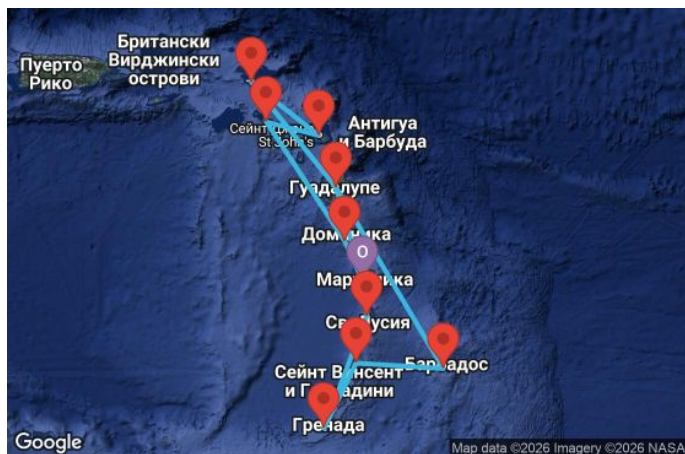

# 14 дни Мартиника, Гваделупа, Нидерландски Антили, Антигуа и Барбуда, Сейнт Китс и Невис, Доминика, Барбадос, Сейнт Винсент и Гренадини, Гренада, Сейнт Лусия - UZFH

Картата е само за обща ориентация. Координатите са приблизителни и не целят да покажат точната локация на кораба.

## Маршрут

ДЕН	ТОЧКА	ДЪРЖАВА	ПРИСТИГАНЕ	ТРЪГВАНЕ
1	Фор дьо Франс ▼	Мартиника	-	23:00
2	Поант-а-Питр ▼	Гваделупа	09:00	19:00
3	Филипсбург, Синт Мартен ▼	Нидерландски Антили	09:00	19:00
4	В открито море ▼		-	-
5	Сейнт Джоунс ▼	Антигуа и Барбуда	07:00	19:00
6	Бастер ▼	Сейнт Китс и Невис	07:00	19:00