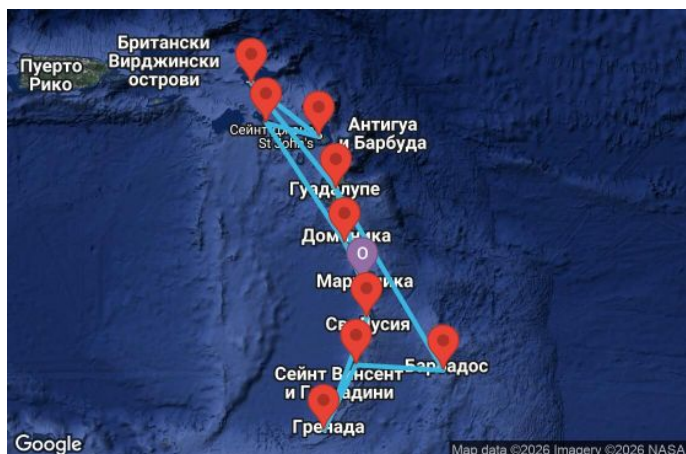

00
00
00
00

14 дни Мартиника, Гваделупа, Нидерландски Антили, Антигуа и Барбуда, Сейнт Китс и Невис, Доминика, Барбадос, Сейнт Винсент и Гренадини, Гренада, Сейнт Лусия - UZFN

Картата е само за обща ориентация. Координатите са приблизителни и не целят да покажат точната локация на кораба.

Маршрут

ДЕН	ТОЧКА	ДЪРЖАВА	ПРИСТИГАНЕ	ТРЪГВАНЕ
1	Фор дьо Франс ▼	Мартиника	-	23:00
2	Поант-а-Питр ▼	Гваделупа	09:00	19:00
3	Филипсбург, Синт Мартен ▼	Нидерландски Антили	09:00	19:00
4	В открито море ▼		-	-

	ДЕН	ТОЧКА	ДЪРЖАВА	ПРИСТИГАНЕ	ТРЪГВАНЕ
	5	Сейнт Джоунс ▼	Антигуа и Барбуда	07:00	19:00
	6	Бастер ▼	Сейнт Китс и Невис	07:00	19:00
	7	Розо ▼	Доминика	07:00	19:00
	8	Фор дьо Франс ▼	Мартиника	07:00	23:00
	9	Поант-а-Питр ▼	Гваделупа	08:00	19:00
	10	В открито море ▼		-	-
	11	Бриджтаун ▼	Барбадос	07:00	21:00
	12	Кингстаун ▼	Сейнт Винсент и Гренадини	08:00	19:00
	13	Сейнт Джордж ▼	Гренада	08:00	19:00
	14	Кастрис ▼	Сейнт Лусия	08:00	19:00
	15	Фор дьо Франс ▼	Мартиника	07:00	-