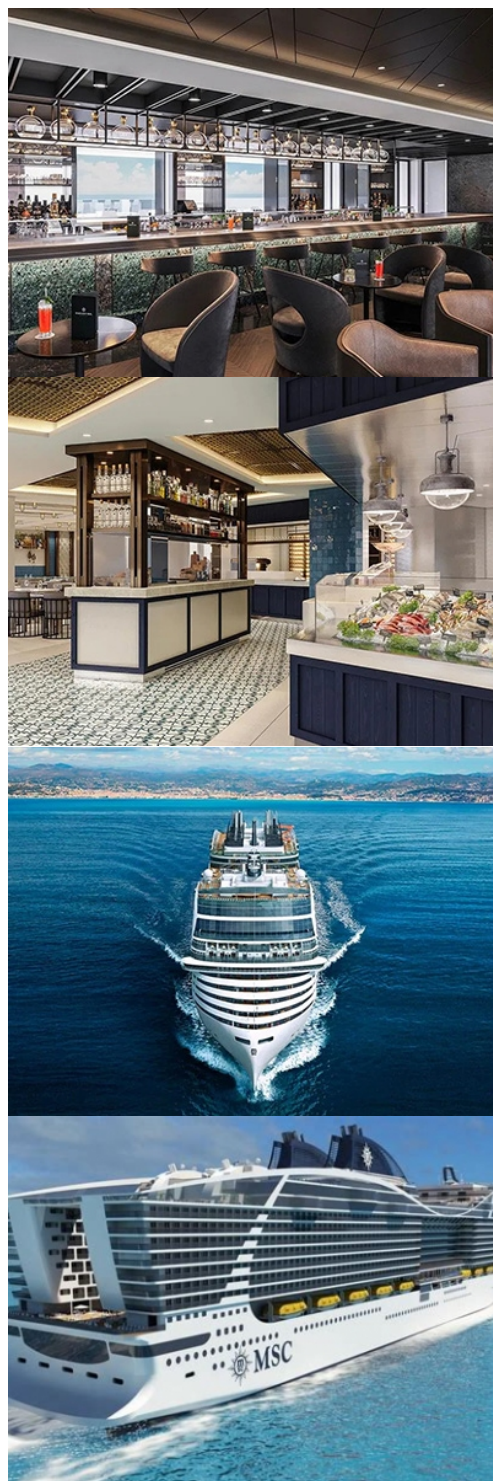

ТЕХНИЧЕСКА ИНФОРМАЦИЯ

Брой пътници: 6762
Последна година на реновация: -
Полезен обем: 205000 GRT
Дължина: 333 м
Електрическо напрежение: 220 V

Брой екипаж: 2138
Година на пускане на вода: 2022
Ширина: 47 м
Скорост: 22.7 възела

ЗА КОРАБА

MSC World Europa е най-впечатляващият круизен кораб, създаван някога от MSC Cruises. Той е пионер в редица отношения:

- най-големият кораб на компанията - 330 м дължина, 47м ширина, 68 м височина и над 200 000 брутотегистър тона полезен обем;
- най-големият по брой пасажери кораб в света в момента на построяването му - максимален капацитет от почти 6800 пасажери;
- първият кораб на MSC и един от първите в света, задвижван изцяло от природен газ;

- най-екологичният круизен кораб - корабът не просто е първият на MSC, в който дизеловото гориво е заместено с втечен природен газ, но и първият в света, използващ газови горивни клентки - с което намалява с 99% емисиите на серен оксид в атмосферата, с 85% емисиите на азотни съединения и с 25% емисиите на въглероден диоксид;