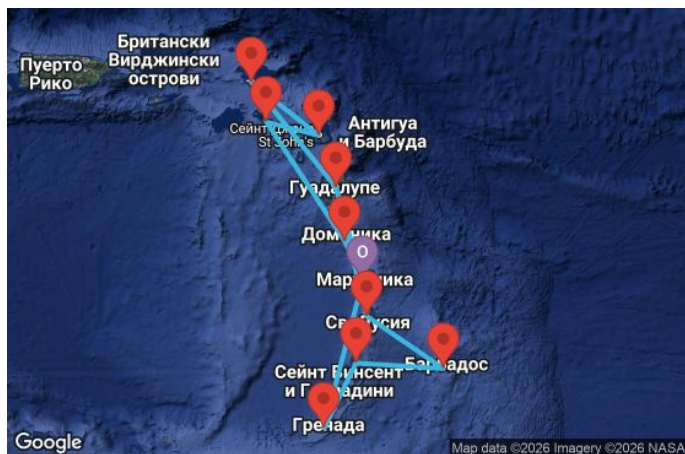

14 дни Мартиника, Гваделупа, Нидерландски Антили, Антигуа и Барбуда, Сейнт Китс и Невис, Доминика, Сейнт Лусия, Барбадос, Сейнт Винсент и Гренадини, Гренада - UZFT

Картата е само за обща ориентация. Координатите са приблизителни и не целят да покажат точната локация на кораба.

Маршрут

ДЕН	ТОЧКА	ДЪРЖАВА	ПРИСТИГАНЕ	ТРЪГВАНЕ
	1 Фор дьо Франс ▼	Мартиника	-	23:00
	2 Поант-а-Питр ▼	Гваделупа	09:00	19:00
	3 В открито море ▼		-	-
	4 Филипсбург, Синт Мартен ▼	Нидерландски Антили	07:00	19:00
	5 Сейнт Джоунс ▼	Антигуа и Барбуда	07:00	19:00
	6 Бастер ▼	Сейнт Китс и Невис	07:00	19:00
	7 Розо ▼	Доминика	07:00	19:00
	8 Фор дьо Франс ▼	Мартиника	07:00	23:00
	9 Поант-а-Питр ▼	Гваделупа	08:00	19:00
	10 Кастрис ▼	Сейнт Лусия	08:00	19:00
	11 Бриджтаун ▼	Барбадос	07:00	21:00
	12 Кингстаун ▼	Сейнт Винсент и Гренадини	08:00	19:00
	13 Сейнт Джордж ▼	Гренада	08:00	19:00
	14 В открито море ▼		-	-
	15 Фор дьо Франс ▼	Мартиника	07:00	-