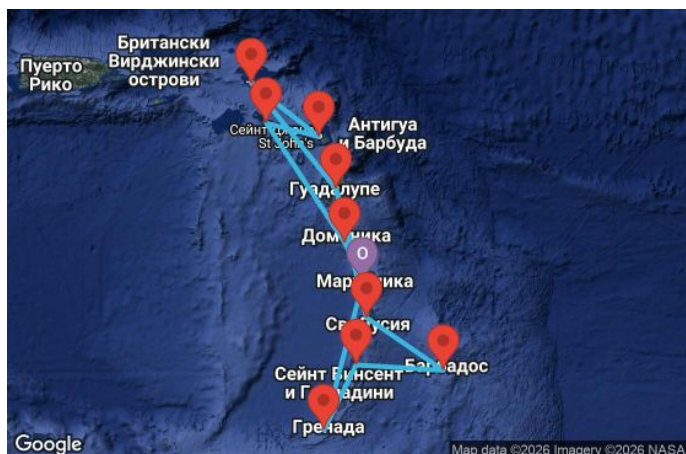

## 14 дни Мартиника, Гваделупа, Нидерландски Антили, Антигуа и Барбуда, Сейнт Китс и Невис, Доминика, Сейнт Лусия, Барбадос, Сейнт Винсент и Гренадини, Гренада - UZFT

Картата е само за обща ориентация. Координатите са приблизителни и не целят да покажат точната локация на кораба.

## Маршрут

	ДЕН	ТОЧКА	ДЪРЖАВА	ПРИСТИГАНЕ	ТРЪГВАНЕ
	1	Фор дьо Франс ▼	Мартиника	-	23:00
	2	Поант-а-Питр ▼	Гваделупа	09:00	19:00
	3	В открито море ▼		-	-
	4	Филипсбург, Синт Мартен ▼	Нидерландски Антили	07:00	19:00
	5	Сейнт Джоунс ▼	Антигуа и Барбуда	07:00	19:00
	6	Бастер ▼	Сейнт Китс и Невис	07:00	19:00
	7	Розо ▼	Доминика	07:00	19:00
	8	Фор дьо Франс ▼	Мартиника	07:00	23:00
	9	Поант-а-Питр ▼	Гваделупа	08:00	19:00
	10	Кастрис ▼	Сейнт Лусия	08:00	19:00
	11	Бриджтаун ▼	Барбадос	07:00	21:00
	12	Кингстаун ▼	Сейнт Винсент и Гренадини	08:00	19:00
	13	Сейнт Джордж ▼	Гренада	08:00	19:00
	14	В открито море ▼		-	-
	15	Фор дьо Франс ▼	Мартиника	07:00	-