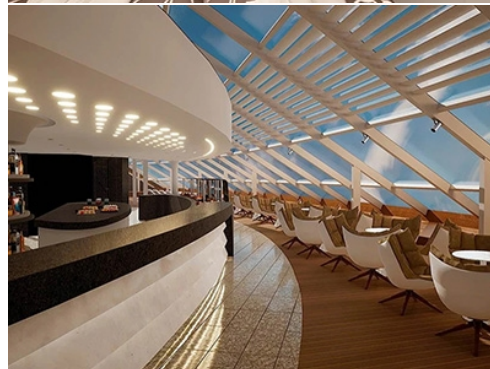

Чуждестранни граждани, може да проверят визовите изисквания, валидни за техните държави на страниците на техните консулски отдели, външно министерство или съответните служби.

Кораб

MSC World Europa 🚢🚢🚢🚢