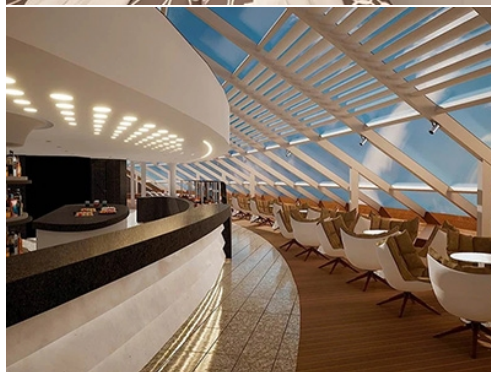

на по-висока цена от стария, разликата се доплащане при потвърждение на новата резервация.

1. Круизната компания запазва правото си, в случай на необходимост, да замени избраната от и резервирана от клиента каюта с друга, като гарантира запазването на категорията или осигуряването на такава в по-висока категория, ако същата не е налична.
   - Необходими документи за пътуване: валиден международен паспорт, изтичащ след не по-малко от 6 месеца от датата на приключване на пътуването.
   - Необходимо е издаване на предварителна виза за български граждани ако по маршрута имате посещение на някоя от следните държави: Австралия, САЩ, Индия, Канада, Намибия, ЮАР, Мозамбик, Тайланд, Куба, Пуерто Рико и др.
   - Виза на място може да си издаде при посещение на някоя от следните държави: Бахрейн, Виетнам, Египет, Индонезия, Йордания, Камбоджа, Мадагаскар, Папуа Нова Гвинея, Ямайка.
   - Русия - при круизно пътуване с посещение на Санкт Петербург е необходимо предварително издаване на електронна виза.
2. Повече информация относно визовите изисквания за български граждани можете да получите на сайта на Министерството на външните работи на Република България или просто ни попитайте.

Чуждестранни граждани, може да проверят визовите изисквания, валидни за техните държави на страниците на техните консулски отдели, външно министерство или съответните служби.

Кораб

MSC World Europa ⚓⚓⚓⚓⚓