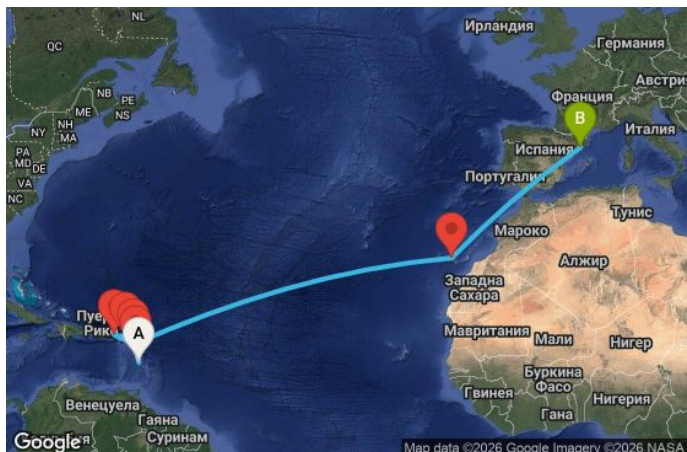

00
00
00
00

14 дни Мартиника, Гваделупа, Нидерландски Антили, Британски вирджински острови, Антигуа и Барбуда, Испания - UZGV

Картата е само за обща ориентация. Координатите са приблизителни и не целят да покажат точната локация на кораба.

Маршрут

ДЕН	ТОЧКА	ДЪРЖАВА	ПРИСТИГАНЕ	ТРЪГВАНЕ
1	Фор дьо Франс ▼	Мартиника	-	19:00
2	Поант-а-Питр ▼	Гваделупа	07:00	19:00
3	Филипсбург, Синт Мартен ▼	Нидерландски Антили	09:00	19:00
4	Родтаун, о-в Тортولا ▼	Британски вирджински острови	08:00	18:00